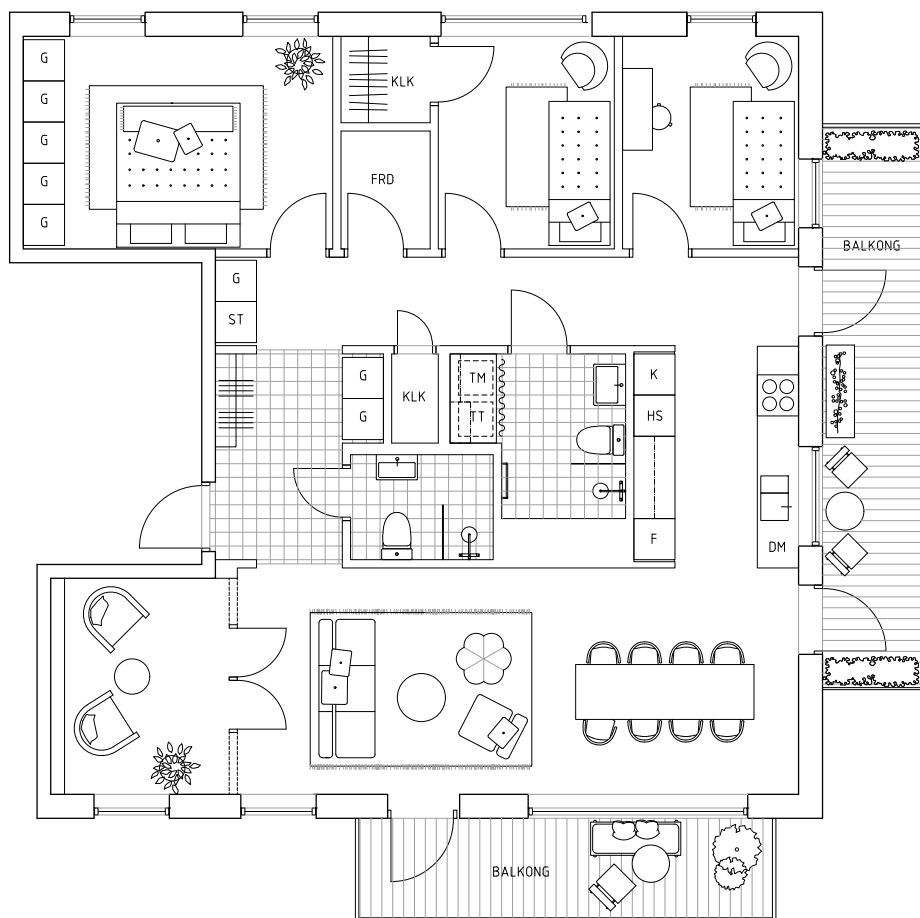

Ängsbacka

Lägenhet 9:12 9:22

Teckenförklaringar

K	KYL	TM	TVÄTTMASKIN	G	GÄRDEROB
F	FRYS	TT	TORKTUMLARE	KLK	KLÄDKAMMARE
DM	DISKMASKIN	ST	STÄDSKÅP	FRD	FÖRRÅD
○ ○	SPISHÅLL	HS	HÖGSKÅP	FVV	FRÅNVALSVÄGG

Boarea: 109 kvm
Antal rum: 5 RoK
Balkonger: 12 + 9 kvm

Skala 1:100 