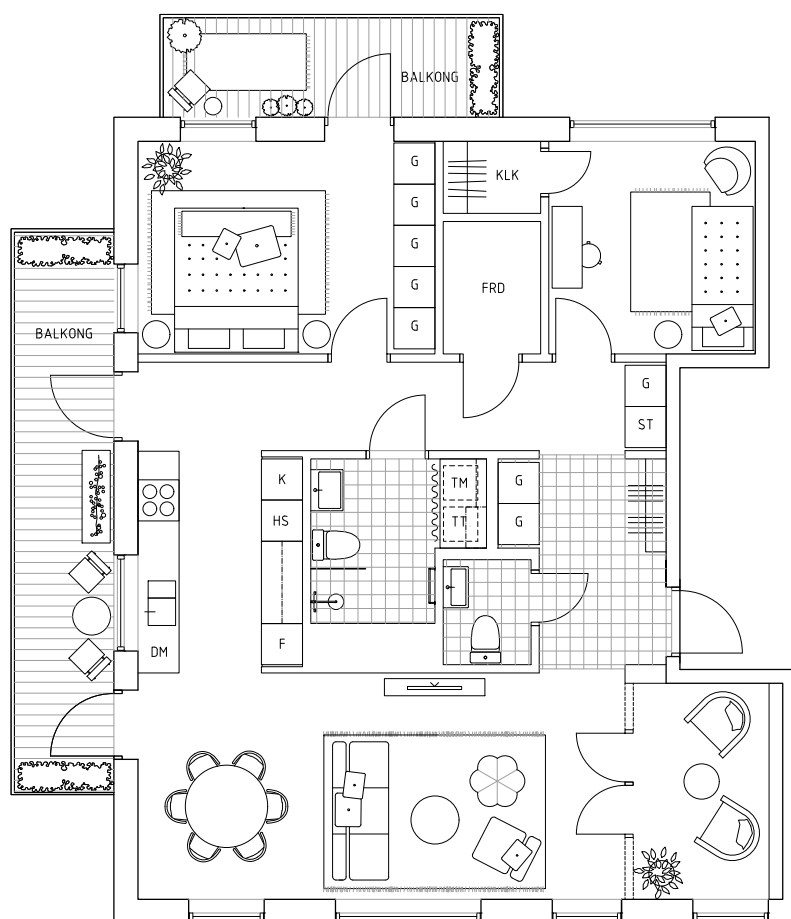

# Ängsbacka

Lägenhet 9:11 9:21

## Teckenförklaringar

K	KYL	TM	TVÄTTMASKIN	G	GARDEROB
F	FRYS	TT	TORKTUMLARE	KLK	KLÄDKAMMARE
DM	DISKMASKIN	ST	STÄDSKÅP	FRD	FÖRRÅD
☉☉	SPISHÅLL	HS	HÖGSKÅP	FVV	FRÅNVALSVÄGG

Boarea: 94 kvm  
 Antal rum: 4 RoK  
 Balkonger: 12+ 7 kvm

Skala 1:100 5 m