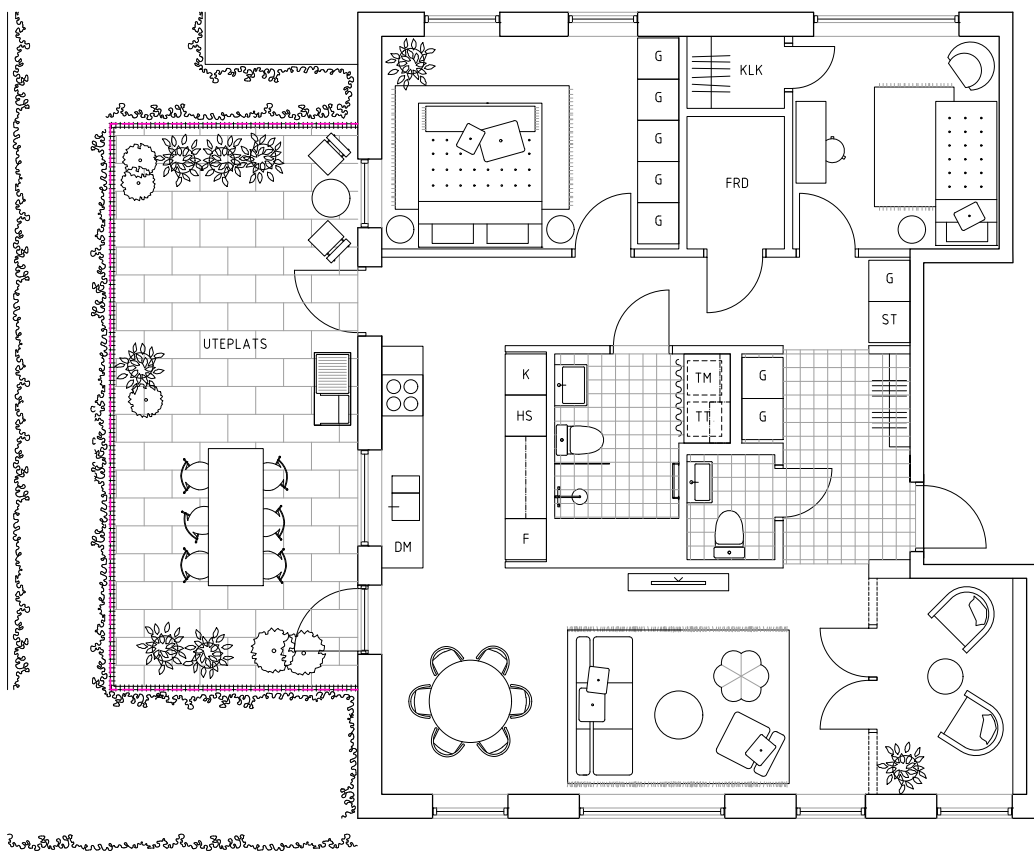

Ängsbacka

Lägenhet 9:01

Teckenförklaringar

 K	KYL	 TM	TVÄTTMASKIN	 G	GÅRDEROB
 F	FRYS	 TT	TORKTUMLARE	 KLK	KLÄDKAMMARE
 DM	DISKMASKIN	 ST	STÅPSKÅP	 FRD	FÖRRÅD
	SPISHÅLL	 HS	HÖGSÅP		FRÅNVALSVÄGG

Boarea: 94 kvm
 Antal rum: 4 RoK
 Uteplats: 30 kvm

Skala 1:100 