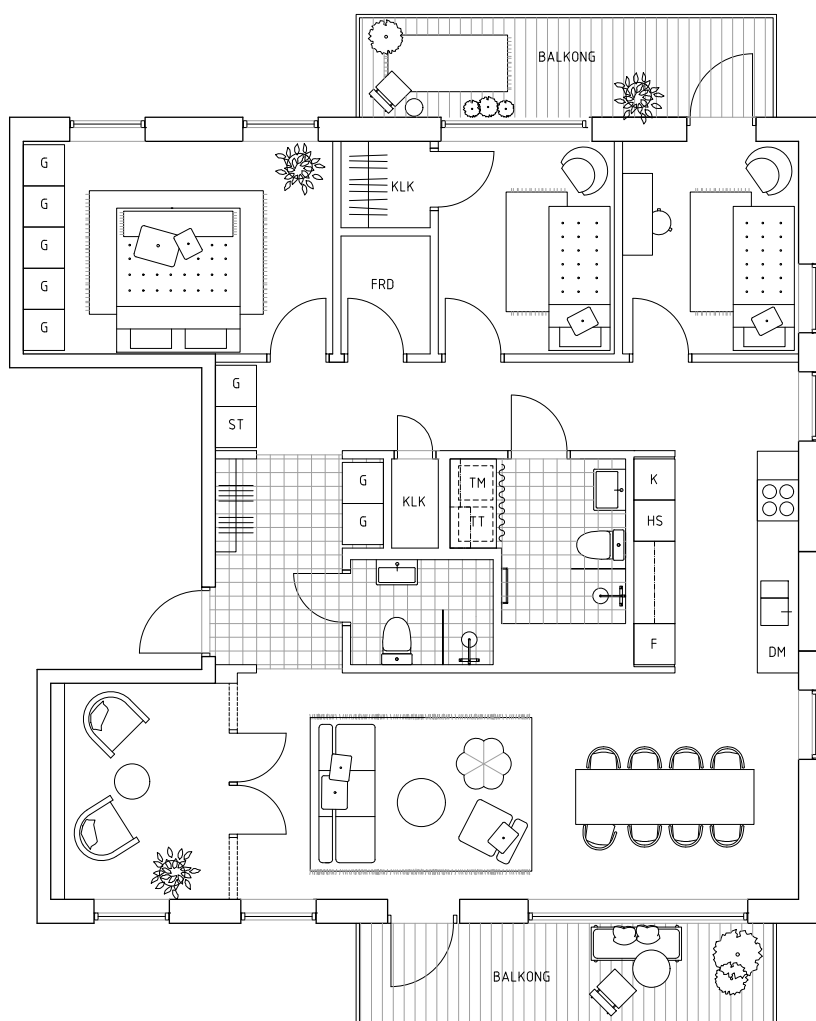

Ängsbacka

Lägenhet 8:12 8:22

Teckenförklaringar

K	KYL	TM	TVÄTTMASKIN	G	GÄRDEROB
F	FRYS	TT	TORKTUMLARE	KLK	KLÄDKAMMARE
DM	DISKMASKIN	ST	STÄDSKÅP	FRD	FÖRRÅD
☉☉	SPISHÅLL	HS	HÖGSKÅP	FVV	FRÅNVALSVÄGG

Boarea: 109 kvm
Antal rum: 5 RoK
Balkong: 9 + 9 kvm

Skala 1:100 