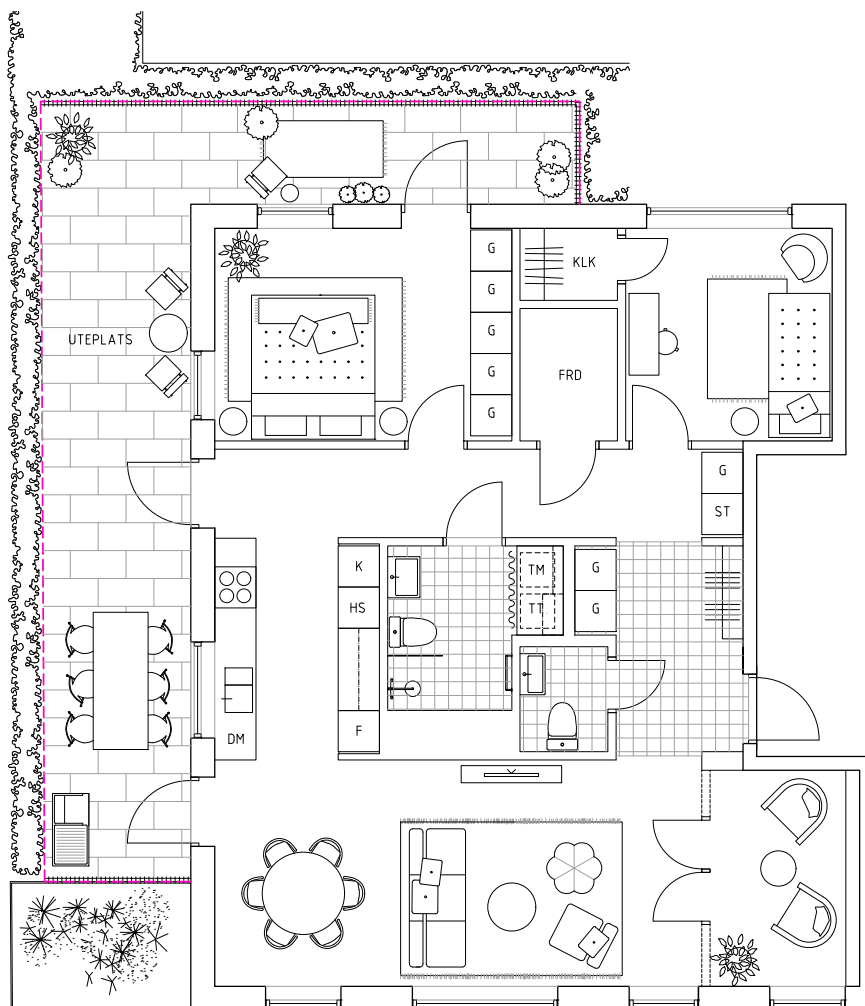

## Lägenhet 8:01

### Teckenförklaringar

K	KYL	TM	TVÄTTMASKIN	G	GÄRDEROB
F	FRYS	TT	TORKTUMLARE	KLK	KLÄDKAMMARE
DM	DISKMASKIN	ST	STÄDSKÅP	FRD	FÖRRÅD
☉☉	SPISHÅLL	HS	HÖGSKÅP	FVV	FRÄNVALSVÄGG

Boarea: 94 kvm  
 Antal rum: 4 RoK  
 Uteplats: 33 kvm

Skala 1:100