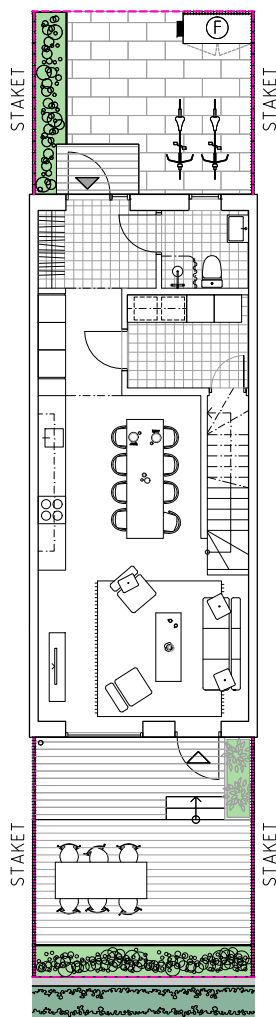

STÖDMUR
TAR UPP MARKENS
NIVÅSKILLNADER

PLANTERINGSLÅDA

STAKET

STUPRÖR

POSTLÅDA

FÖRRÅD

PLATS FÖR CYKLAR

Typ: Mitthus
Upplåten yta: 44 kvm
Tomt: 101 kvm

Skala 1:150