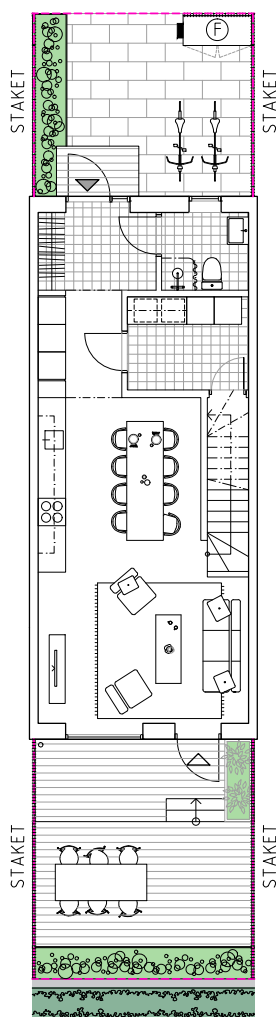

## Radhus 7B

UPPLÅTEN YTA

RABATT

HÄCK

GRÄSMATTA

MARKSTEN

TRALL

STÖDMUR  
TAR UPP MARKENS  
NIVÅSKILLNADER

PLANTERINGSLÅDA

STAKET

STUPRÖR

POSTLÅDA

FÖRRÅD

PLATS FÖR CYKLAR

Typ: Mitthus  
Upplåten yta: 44 kvm  
Tomt: 101 kvm

7B

Skala 1:150