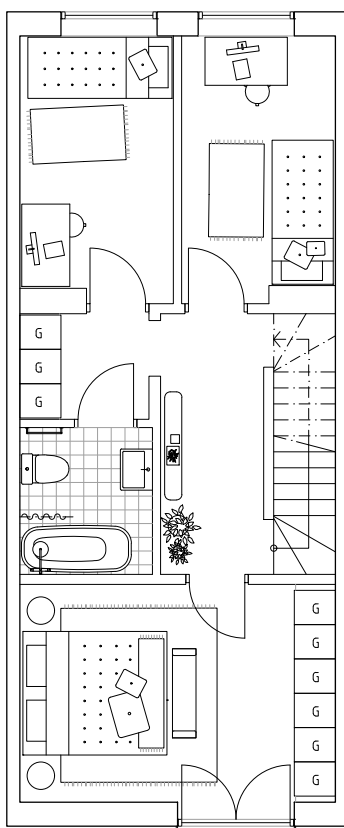

Ängsbacka

Radhus 7B

ENTRÉPLAN

VÅNING 2

VÅNING 3

Teckenförklaringar

K	KYL	TM	TVÄTTMASKIN	G	GÄRDEROB
F	FRYS	TT	TORKTUMLARE	VP	VÄRMEPUMP
DM	DISKMASKIN	ST	STÄDSKÅP	FRD	FÖRRÅD
○ ○ ○	SPISHÅLL	HS	HÖGSKÅP		

Boarea: 131 kvm
 Antal rum: 6 RoK
 Antal våningsplan: 3 st

7B

Skala 1:100