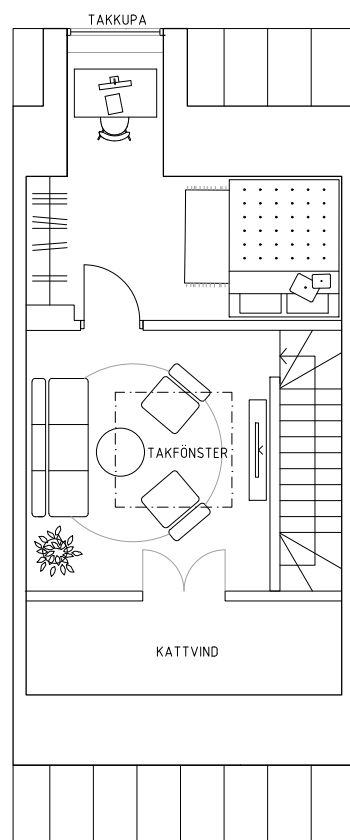

Ängsbacka

Radhus 7B

ENTRÉPLAN

VÅNING 2

VÅNING 3

Teckenförklaringar

K	KYL	TM	TVÄTTMASKIN	G	GÄRDEROB
F	FRYS	TT	TORKTUMLARE	VP	VÄRMEPUMP
DM	DISKMASKIN	ST	STÄDSKÅP	FRD	FÖRRÅD
○ ○ ○	SPISHÅLL	HS	HÖGSKÅP		

Boarea: 131 kvm
 Antal rum: 6 RoK
 Antal våningsplan: 3 st

7B

Skala 1:100