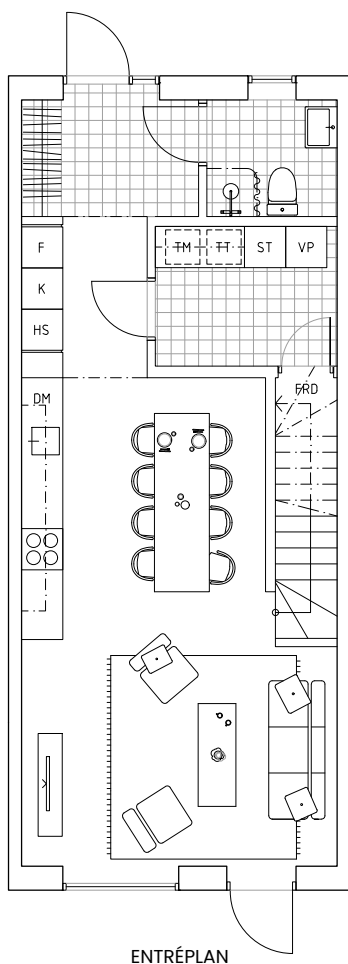

Ängsbacka

Radhus 7B

ENTRÉPLAN

VÅNING 2

VÅNING 3

Teckenförklaringar

K	KYL	TM	TVÄTTMASKIN	G	GÄRDEROB
F	FRYS	TT	TORKTUMLARE	VP	VÄRMEPUMP
DM	DISKMASKIN	ST	STÄDSKÅP	FRD	FÖRRÅD
○ ○ ○	SPISHÅLL	HS	HÖGSKÅP		

Boarea: 131 kvm
 Antal rum: 6 RoK
 Antal våningsplan: 3 st

7B

Skala 1:100