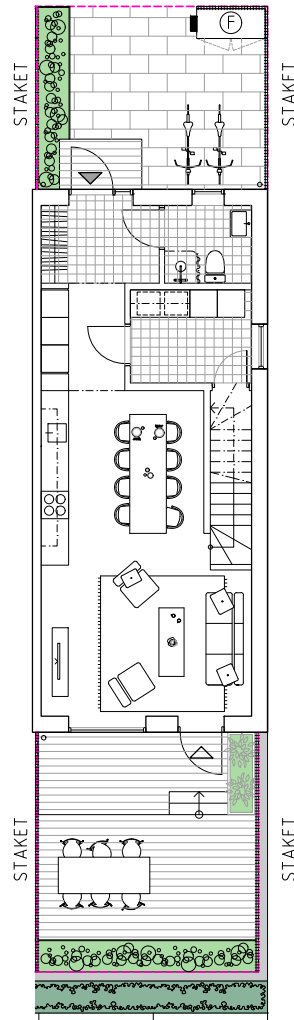

STÖDMUR
TAR UPP MARKENS
NIVÅSKILLNADER

PLANTERINGSLÅDA

STAKET

STUPRÖR

POSTLÅDA

FÖRRÅD

PLATS FÖR CYKLAR

Typ: Gavel
Upplåten yta: 46 kvm
Tomt: 105 kvm

Skala 1:150