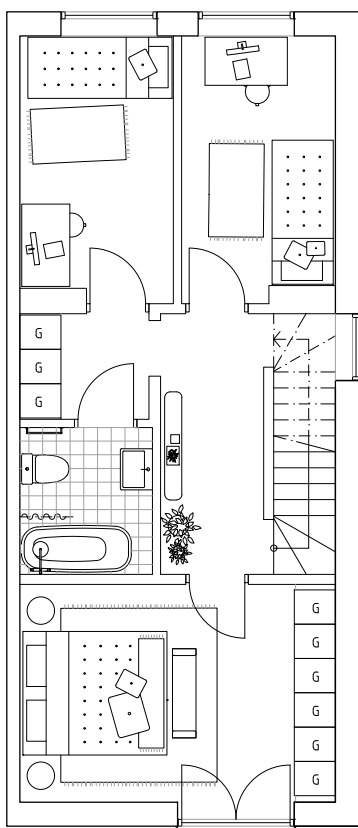

Ängsbacka

Radhus 7A

ENTRÉPLAN

VÅNING 2

VÅNING 3

Teckenförklaringar

K	KYL	TM	TVÄTTMASKIN	G	GÄRDEROB
F	FRYS	TT	TORKTUMLARE	VP	VÄRMEPUMP
DM	DISKMASKIN	ST	STÄDSKÅP	FRD	FÖRRÅD
○ ○ ○	SPISHÅLL	HS	HÖGSKÅP		

Boarea: 131 kvm
 Antal rum: 6 RoK
 Antal våningsplan: 3 st

Skala 1:100