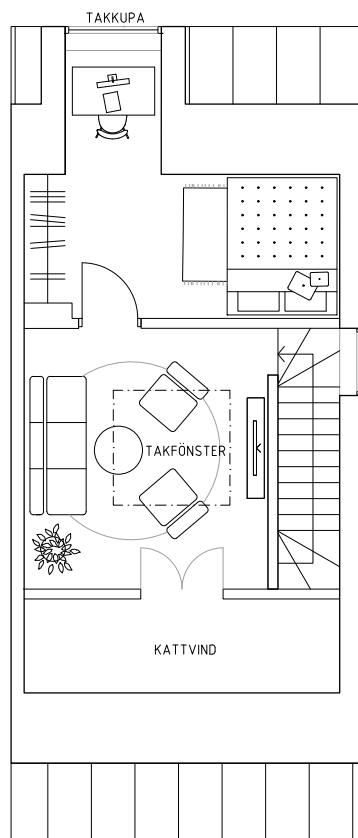

Ängsbacka

Radhus 7A

ENTRÉPLAN

VÅNING 2

VÅNING 3

Teckenförklaringar

K	KYL	TM	TVÄTTMASKIN	G	GÄRDEROB
F	FRYS	TT	TORKTUMLARE	VP	VÄRMEPUMP
DM	DISKMASKIN	ST	STÄDSKÅP	FRD	FÖRRÅD
○ ○ ○	SPISHÅLL	HS	HÖGSKÅP		

Boarea: 131 kvm
 Antal rum: 6 RoK
 Antal våningsplan: 3 st

Skala 1:100