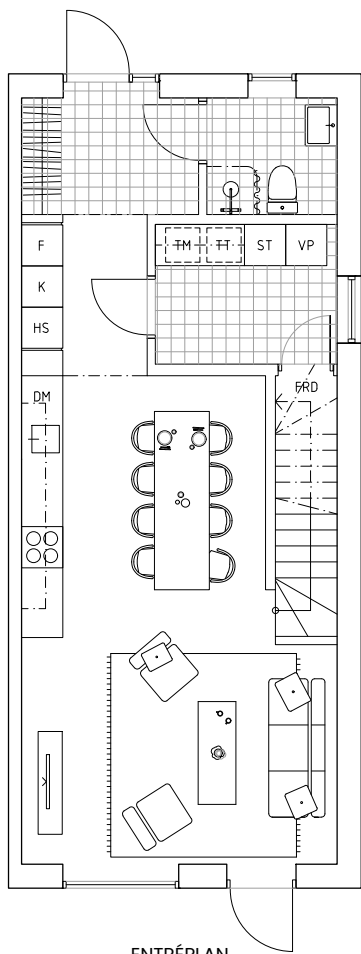

Ängsbacka

Radhus 7A

ENTRÉPLAN

VÅNING 2

VÅNING 3

Teckenförklaringar

K	KYL	TM	TVÄTTMASKIN	G	GÄRDEROB
F	FRYS	TT	TORKTUMLARE	VP	VÄRMEPUMP
DM	DISKMASKIN	ST	STÄDSKÅP	FRD	FÖRRÅD
○ ○ ○	SPISHÅLL	HS	HÖGSKÅP		

Boarea: 131 kvm
 Antal rum: 6 RoK
 Antal våningsplan: 3 st

Skala 1:100