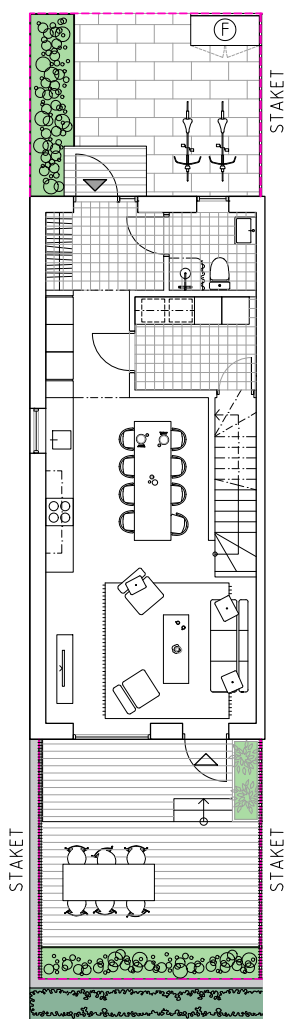

PLANTERINGSLÅDA

STAKET

STUPRÖR

POSTLÅDA

FÖRRÅD

PLATS FÖR CYKLAR

Typ: Gavel  
Upplåten yta: 46 kvm  
Tomt: 105 kvm

Skala 1:150 0 5m