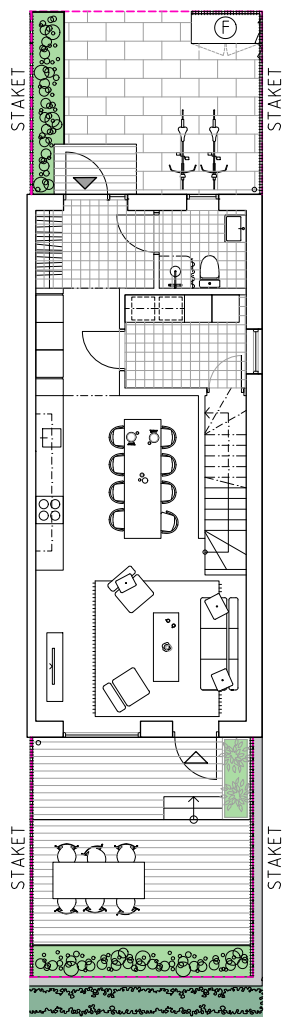

STÖDMUR
TAR UPP MARKENS
NIVÅSKILLNADER

PLANTERINGSLÅDA

STAKET

STUPRÖR

POSTLÅDA

FÖRRÅD

PLATS FÖR CYKLAR

Typ: Gavel
Upplåten yta: 46 kvm
Tomt: 105 kvm

Skala 1:150 0 5m