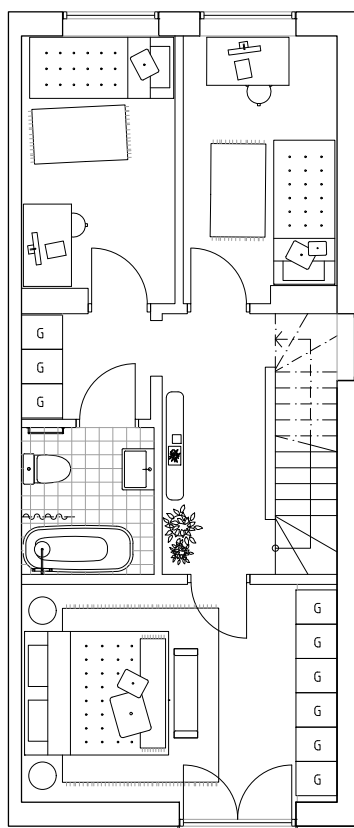

Ängsbacka

Radhus 6A

ENTRÉPLAN

VÅNING 2

Teckenförklaringar

	KYL		TVÄTTMASKIN		GÄRDEROB
	FRYS		TORKTUMLARE		VÄRMEPUMP
	DISKMASKIN		STÄDSKÅP		FÖRRÅD
	SPISHÅLL		HÖGSKÅP		

Boarea: 103 kvm
 Antal rum: 4 RoK
 Antal våningsplan: 2 st

Skala 1:100 