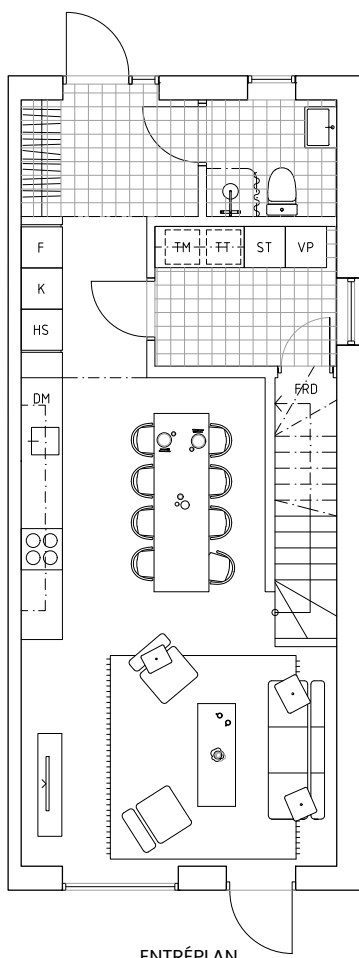

Ängsbacka

Radhus 6A

ENTRÉPLAN

VÅNING 2

Teckenförklaringar

	KYL		TVÄTTMASKIN		GÄRDEROB
	FRYS		TORKTUMLARE		VÄRMEPUMP
	DISKMASKIN		STÄDSKÅP		FÖRRÅD
	SPISHÅLL		HÖGSKÅP		

Boarea: 103 kvm
 Antal rum: 4 RoK
 Antal våningsplan: 2 st

Skala 1:100 