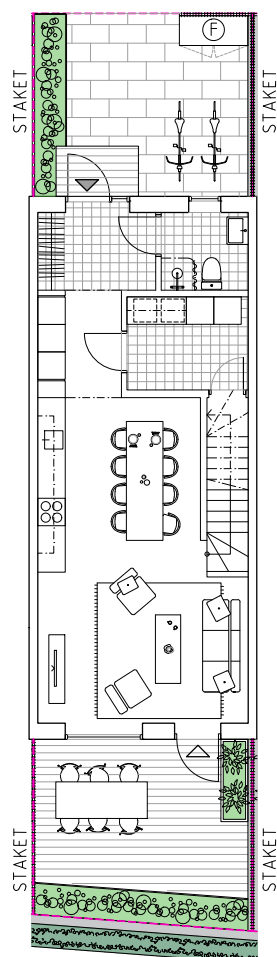

STÖDMUR
TAR UPP MARKENS
NIVÅSKILLNADER

PLANTERINGSLÅDA

STAKET

STUPRÖR

POSTLÅDA

FÖRRÅD

PLATS FÖR CYKLAR

Typ: Mitthus
 Upplåten yta: 38 kvm
 Tomt: 95 kvm

Skala 1:150