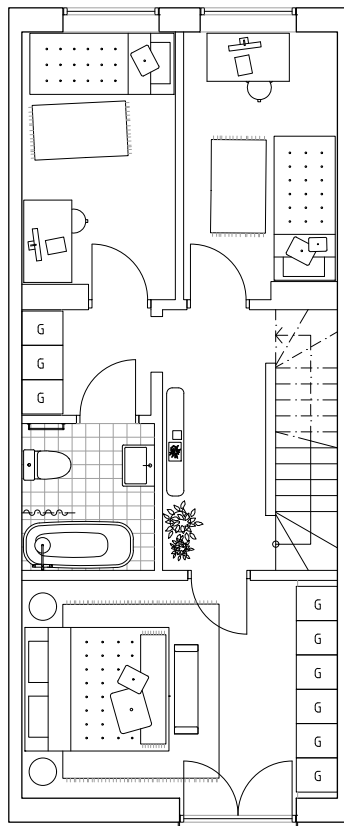

Ängsbacka

Radhus 5A

ENTRÉPLAN

VÅNING 2

VÅNING 3

Teckenförklaringar

K	KYL	TM	TVÄTTMASKIN	G	GÄRDEROB
F	FRYS	TT	TORKTUMLARE	VP	VÄRMEPUMP
DM	DISKMASKIN	ST	STÄDSKÅP	FRD	FÖRRÅD
○ ○ ○	SPISHÅLL	HS	HÖGSKÅP		

Boarea: 131 kvm
 Antal rum: 6 RoK
 Antal våningsplan: 3 st

Skala 1:100