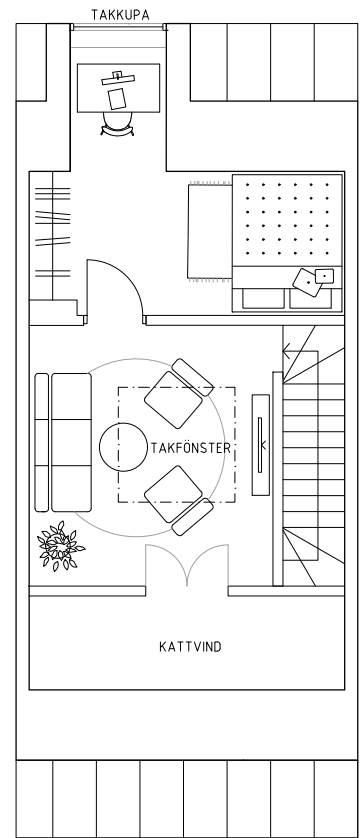

Ängsbacka

Radhus 5A

ENTRÉPLAN

VÅNING 2

VÅNING 3

Teckenförklaringar

K	KYL	TM	TVÄTTMASKIN	G	GÄRDEROB
F	FRYS	TT	TORKTUMLARE	VP	VÄRMEPUMP
DM	DISKMASKIN	ST	STÄDSKÅP	FRD	FÖRRÅD
○ ○ ○	SPISHÅLL	HS	HÖGSKÅP		

Boarea: 131 kvm
 Antal rum: 6 RoK
 Antal våningsplan: 3 st

Skala 1:100