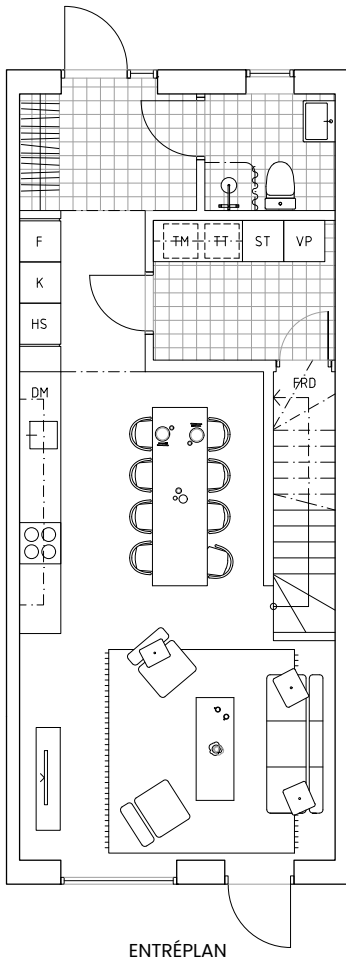

Ängsbacka

Radhus 5A

ENTRÉPLAN

VÅNING 2

VÅNING 3

Teckenförklaringar

K	KYL	TM	TVÄTTMASKIN	G	GÄRDEROB
F	FRYS	TT	TORKTUMLARE	VP	VÄRMEPUMP
DM	DISKMASKIN	ST	STÄDSKÅP	FRD	FÖRRÅD
○ ○ ○	SPISHÅLL	HS	HÖGSKÅP		

Boarea: 131 kvm
 Antal rum: 6 RoK
 Antal våningsplan: 3 st

Skala 1:100