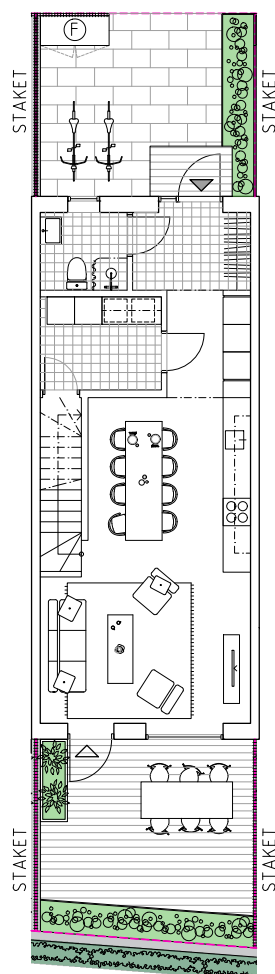

Ängsbacka

Radhus 4B

UPPLÅTEN YTA

RABATT

HÄCK

GRÄSMATTA

MARKSTEN

TRALL

STÖDMUR
TAR UPP MARKENS
NIVÅSKILLNADER

PLANTERINGSLÅDA

STAKET

STUPRÖR

POSTLÅDA

FÖRRÅD

PLATS FÖR CYKLAR

Typ: Mitthus
 Upplåten yta: 40 kvm
 Tomt: 97 kvm

Skala 1:150