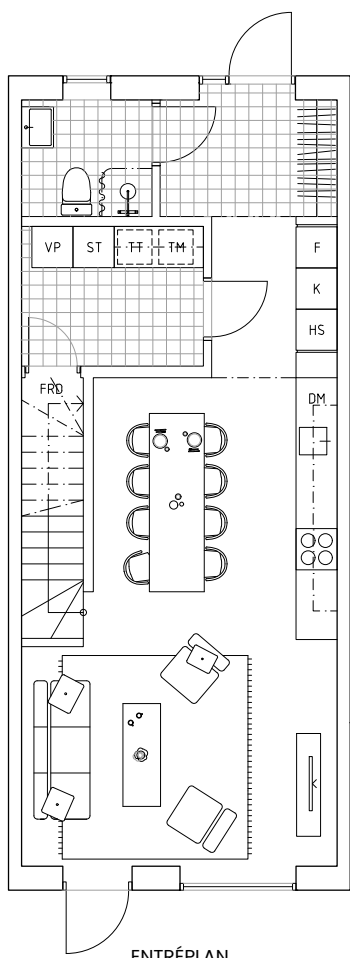

Ängsbacka

Radhus 4B

Teckenförklaringar

K	KYL	TM	TVÄTTMASKIN	G	GÄRDEROB
F	FRYS	TT	TORKTUMLARE	VP	VÄRMEPUMP
DM	DISKMASKIN	ST	STÄDSKÅP	FRD	FÖRRÅD
○ ○	SPISHÅLL	HS	HÖGSKÅP		

Boarea: 131 kvm
 Antal rum: 6 RoK
 Antal våningsplan: 3 st

Skala 1:100