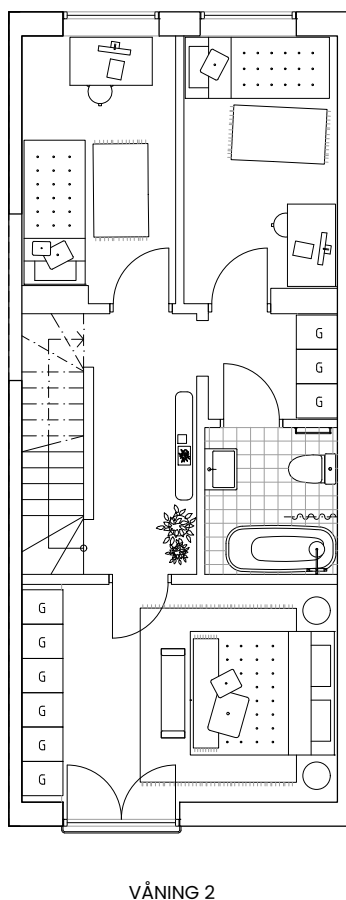

Ängsbacka

Radhus 4B

Teckenförklaringar

K	KYL	TM	TVÄTTMASKIN	G	GÄRDEROB
F	FRYS	TT	TORKTUMLARE	VP	VÄRMEPUMP
DM	DISKMASKIN	ST	STÄDSKÅP	FRD	FÖRRÅD
○ ○	SPISHÅLL	HS	HÖGSKÅP		

Boarea: 131 kvm
 Antal rum: 6 RoK
 Antal våningsplan: 3 st

Skala 1:100