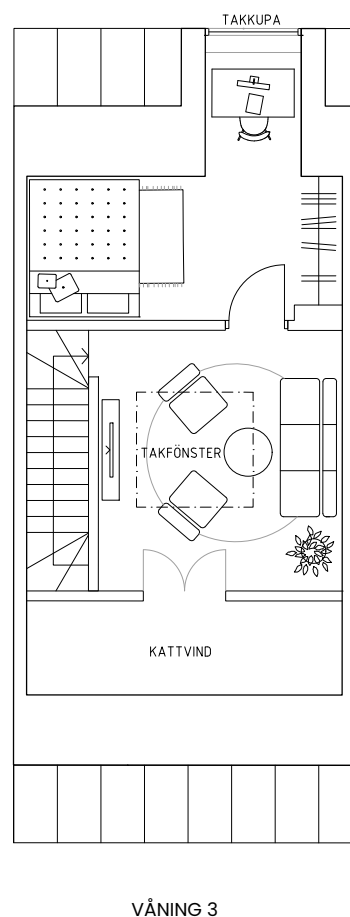

Ängsbacka

Radhus 4B

Teckenförklaringar

K	KYL	TM	TVÄTTMASKIN	G	GÄRDEROB
F	FRYS	TT	TORKTUMLARE	VP	VÄRMEPUMP
DM	DISKMASKIN	ST	STÄDSKÅP	FRD	FÖRRÅD
○ ○	SPISHÅLL	HS	HÖGSKÅP		

Boarea: 131 kvm
 Antal rum: 6 RoK
 Antal våningsplan: 3 st

Skala 1:100