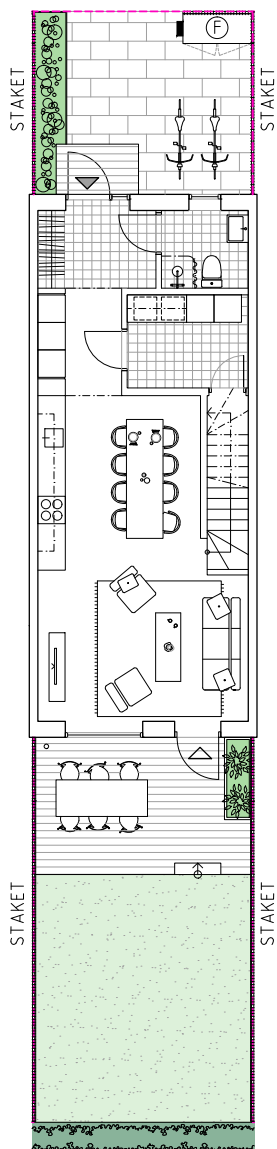

Ängsbacka

Radhus 3B

UPPLÅTEN YTA

RABATT

HÄCK

GRÄSMATTA

MARKSTEN

TRALL

STÖDMUR
TAR UPP MARKENS
NIVÅSKILLNADER

PLANTERINGSLÅDA

STAKET

STUPRÖR

POSTLÅDA

FÖRRÅD

PLATS FÖR CYKLAR

Typ: Mitthus
Upplåten yta: 59 kvm
Tomt: 116 kvm

Skala 1:150