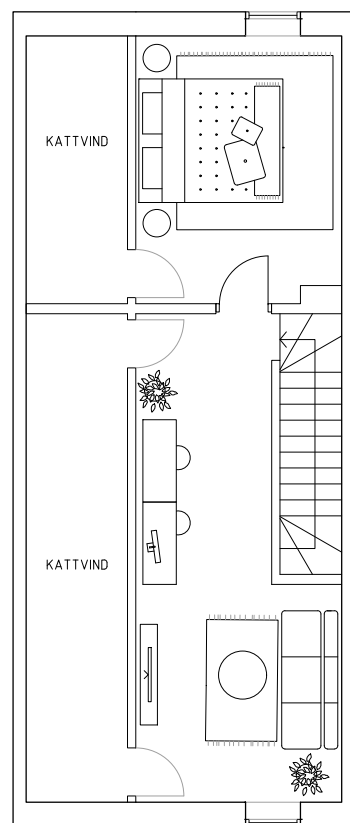

## Radhus 3B

ENTRÉPLAN

VÅNING 2

VÅNING 3

### Teckenförklaringar

K	KYL	TM	TVÄTTMASKIN	G	GÄRDEROB
F	FRYS	TT	TORKTUMLARE	VP	VÄRMEPUMP
DM	DISKMASKIN	ST	STÄDSKÅP	FRD	FÖRRÅD
⊙ ⊙	SPISHÅLL	HS	HÖGSKÅP		

Boarea: 138 kvm  
 Antal rum: 6 RoK  
 Antal våningsplan: 3 st

Skala 1:100