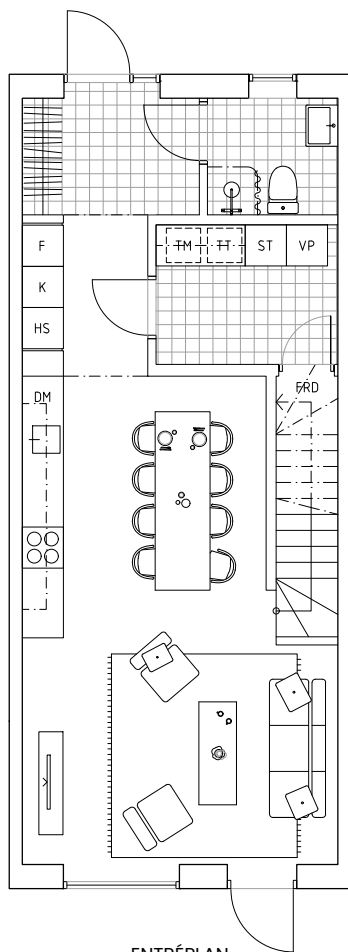

## Radhus 3B

ENTRÉPLAN

VÅNING 2

VÅNING 3

### Teckenförklaringar

K	KYL	TM	TVÄTTMASKIN	G	GÄRDEROB
F	FRYS	TT	TORKTUMLARE	VP	VÄRMEPUMP
DM	DISKMASKIN	ST	STÄDSKÅP	FRD	FÖRRÅD
⊙ ⊙	SPISHÅLL	HS	HÖGSKÅP		

Boarea: 138 kvm  
 Antal rum: 6 RoK  
 Antal våningsplan: 3 st