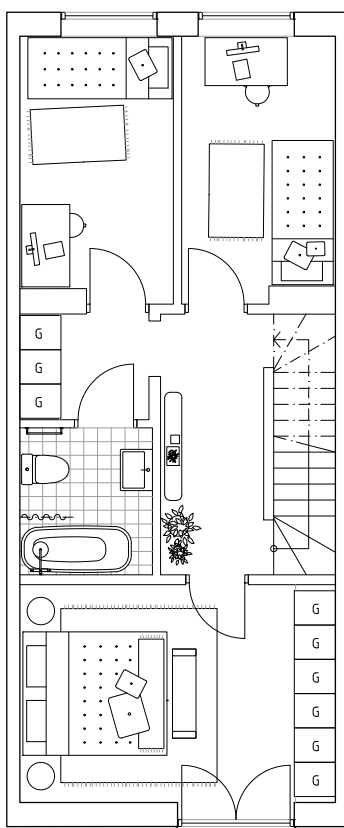

## Radhus 3B

ENTRÉPLAN

VÅNING 2

VÅNING 3

### Teckenförklaringar

K	KYL	TM	TVÄTTMASKIN	G	GÄRDEROB
F	FRYS	TT	TORKTUMLARE	VP	VÄRMEPUMP
DM	DISKMASKIN	ST	STÄDSKÅP	FRD	FÖRRÅD
⊙ ⊙	SPISHÅLL	HS	HÖGSKÅP		

Boarea: 138 kvm  
 Antal rum: 6 RoK  
 Antal våningsplan: 3 st

Skala 1:100