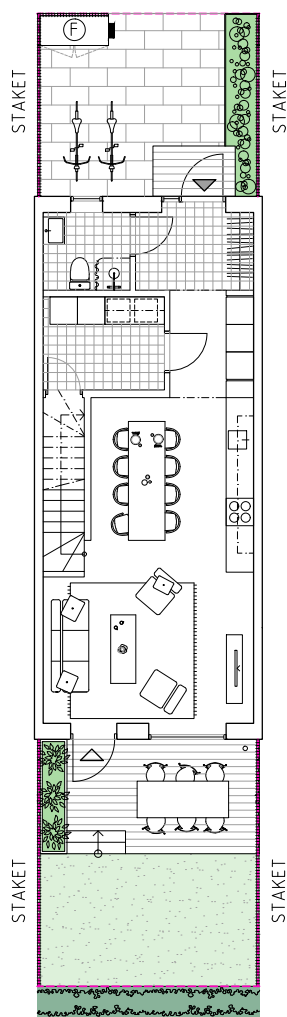

## Radhus 2B

UPPLÅTEN YTA

RABATT

HÄCK

GRÄSMATTA

MARKSTEN

TRALL

STÖDMUR  
TAR UPP MARKENS  
NIVÅSKILLNADER

PLANTERINGSLÅDA

STAKET

STUPRÖR

POSTLÅDA

FÖRRÅD

PLATS FÖR CYKLAR

Typ: Mitthus  
Upplåten yta: 45 kvm  
Tomt: 102 kvm

Skala 1:150