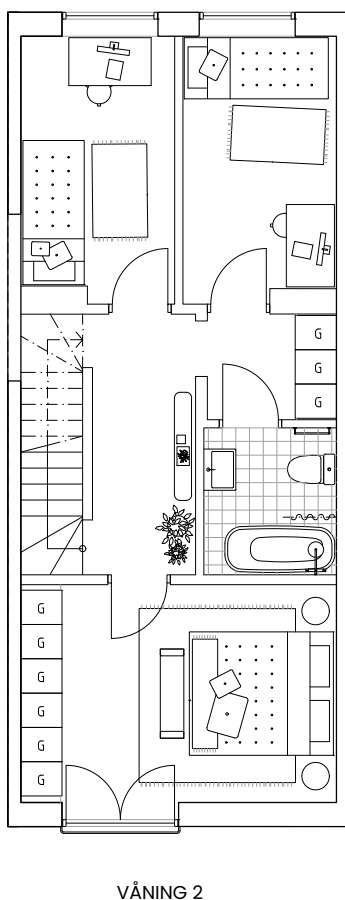

Ängsbacka

Radhus 2B

Teckenförklaringar

K	KYL	TM	TVÄTTMASKIN	G	GÄRDEROB
F	FRYS	TT	TORKTUMLARE	VP	VÄRMEPUMP
DM	DISKMASKIN	ST	STÄDSKÅP	FRD	FÖRRÅD
○ ○	SPISHÅLL	HS	HÖGSKÅP		

Boarea: 138 kvm
 Antal rum: 6 RoK
 Antal våningsplan: 3 st

Skala 1:100