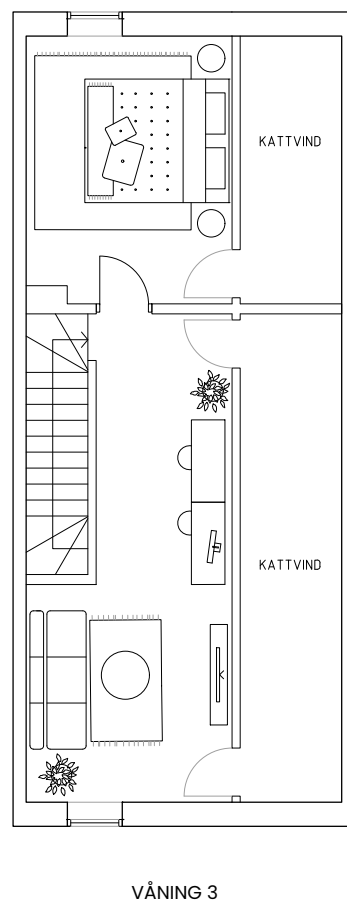

Ängsbacka

Radhus 2B

Teckenförklaringar

K	KYL	TM	TVÄTTMASKIN	G	GÄRDEROB
F	FRYS	TT	TORKTUMLARE	VP	VÄRMEPUMP
DM	DISKMASKIN	ST	STÄDSKÅP	FRD	FÖRRÅD
○ ○	SPISHÅLL	HS	HÖGSKÅP		

Boarea: 138 kvm
 Antal rum: 6 RoK
 Antal våningsplan: 3 st

Skala 1:100