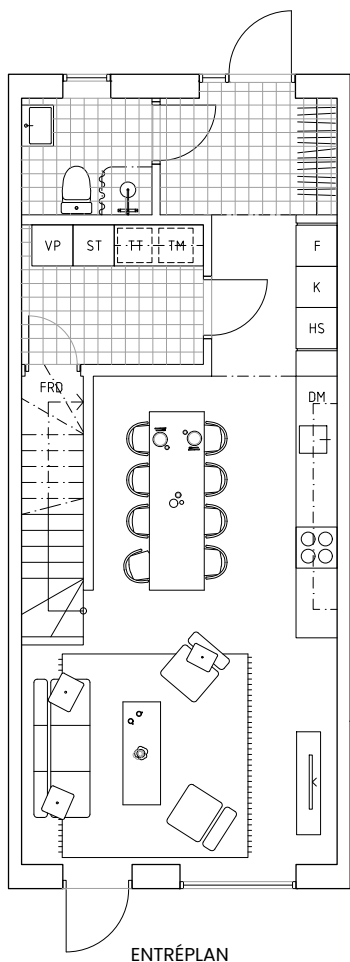

Ängsbacka

Radhus 2B

Teckenförklaringar

K	KYL	TM	TVÄTTMASKIN	G	GÄRDEROB
F	FRYS	TT	TORKTUMLARE	VP	VÄRMEPUMP
DM	DISKMASKIN	ST	STÄDSKÅP	FRD	FÖRRÅD
○ ○	SPISHÅLL	HS	HÖGSKÅP		

Boarea: 138 kvm
 Antal rum: 6 RoK
 Antal våningsplan: 3 st

Skala 1:100