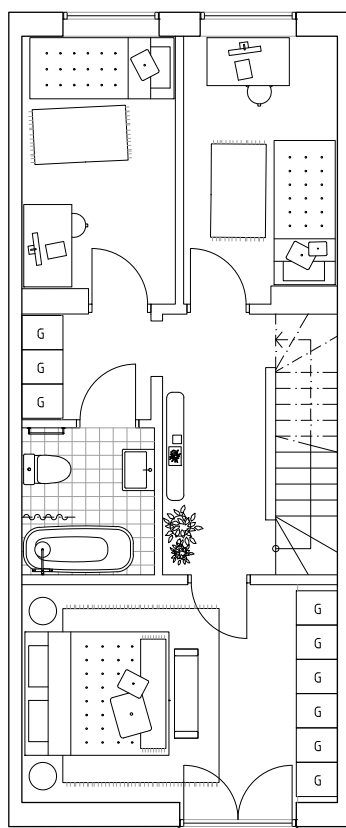

Ängsbacka

Radhus 1B

ENTRÉPLAN

VÅNING 2

VÅNING 3

Teckenförklaringar

K	KYL	TM	TVÄTTMASKIN	G	GÄRDEROB
F	FRYS	TT	TORKTUMLARE	VP	VÄRMEPUMP
DM	DISKMASKIN	ST	STÄDSKÅP	FRD	FÖRRÅD
⊙ ⊙	SPISHÅLL	HS	HÖGSKÅP		

Boarea: 138 kvm
 Antal rum: 6 RoK
 Antal våningsplan: 3 st

Skala 1:100