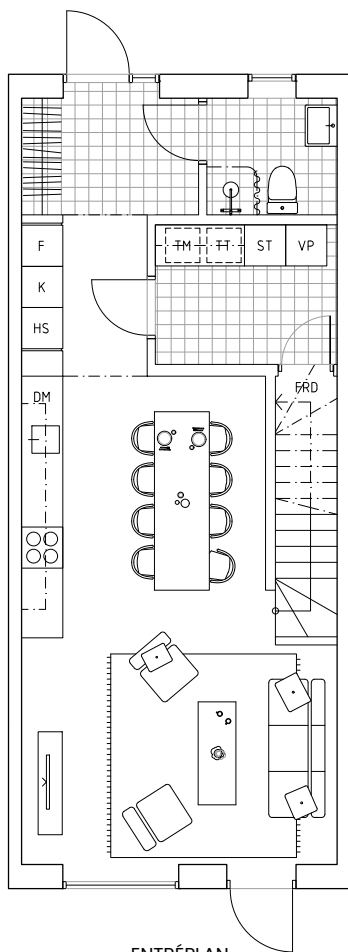

Ängsbacka

Radhus 1B

ENTRÉPLAN

VÅNING 2

VÅNING 3

Teckenförklaringar

K	KYL	TM	TVÄTTMASKIN	G	GÄRDEROB
F	FRYS	TT	TORKTUMLARE	VP	VÄRMEPUMP
DM	DISKMASKIN	ST	STÄDSKÅP	FRD	FÖRRÅD
⊙ ⊙	SPISHÅLL	HS	HÖGSKÅP		

Boarea: 138 kvm
 Antal rum: 6 RoK
 Antal våningsplan: 3 st

Skala 1:100