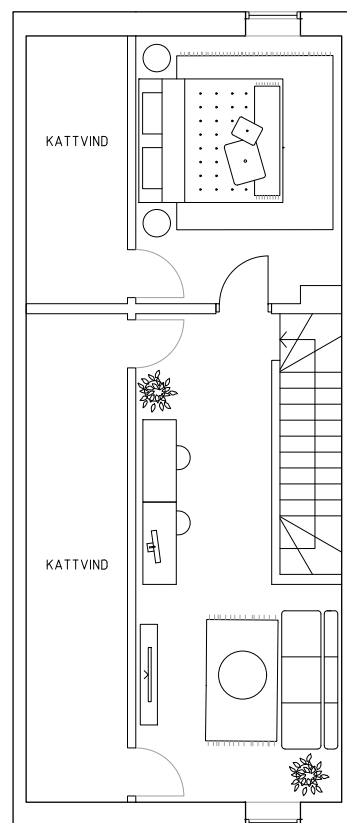

Ängsbacka

Radhus 1B

ENTRÉPLAN

VÅNING 2

VÅNING 3

Teckenförklaringar

K	KYL	TM	TVÄTTMASKIN	G	GÄRDEROB
F	FRYS	TT	TORKTUMLARE	VP	VÄRMEPUMP
DM	DISKMASKIN	ST	STÄDSKÅP	FRD	FÖRRÅD
⊙ ⊙	SPISHÅLL	HS	HÖGSKÅP		

Boarea: 138 kvm
 Antal rum: 6 RoK
 Antal våningsplan: 3 st

Skala 1:100