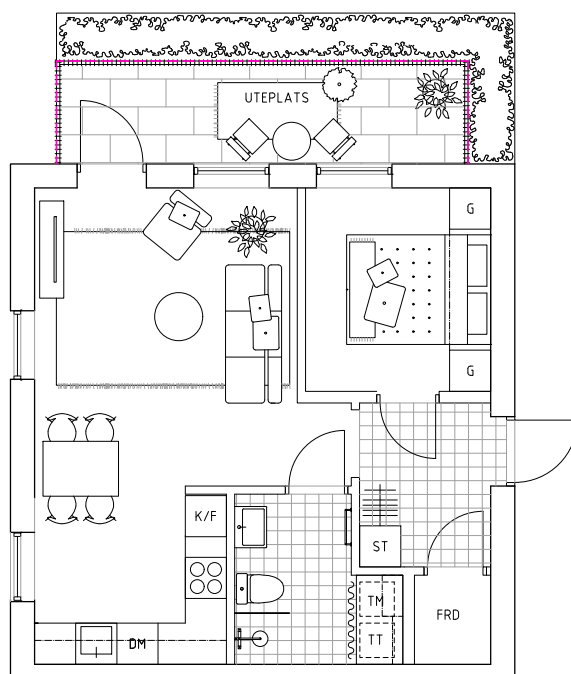

Ängsbacka

Lägenhet 10:02

Teckenförklaringar

K/F	KYL / FRYS	TP	TVÄTTPELARE	G	GARDEROB
DM	DISKMASKIN	HS	HÖGSKÅP	FRD	FÖRRÅD
○○○	SPISHÄLL				

Boarea: 46 kvm
Antal rum: 2 RoK
Uteplats: 9 kvm

Skala 1:100

0 5 m