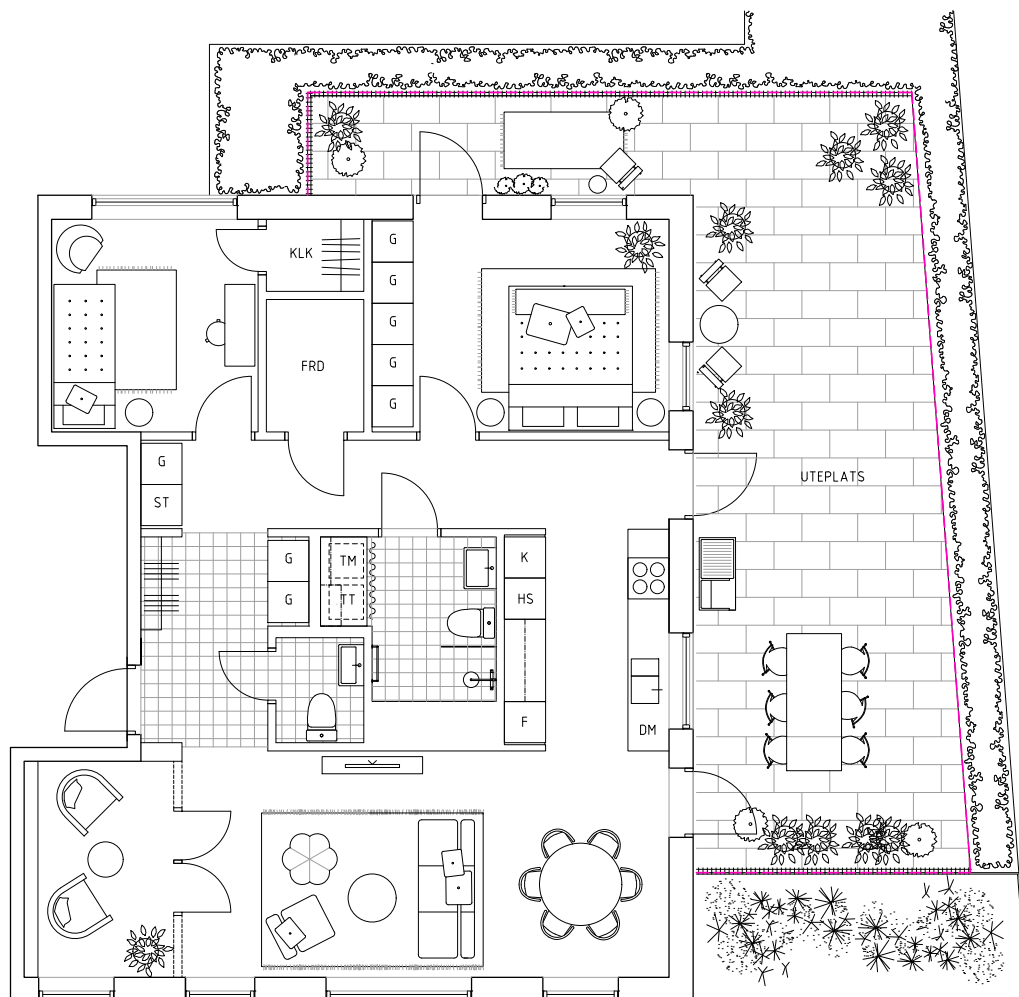

## Lägenhet 10:01

### Teckenförklaringar

K	KYL	TM	TVÄTTMASKIN	G	GÄRDEROB
F	FRYS	TT	TORKTUMLARE	KLK	KLÄDKAMMARE
DM	DISKMASKIN	ST	STÄDSKÅP	FRD	FÖRRÅD
☉☉	SPISHÅLL	HS	HÖGSKÅP	FVV	FRÄNVALSVÄGG

Boarea: 94 kvm  
 Antal rum: 4 RoK  
 Uteplats: 49 kvm

Skala 1:100