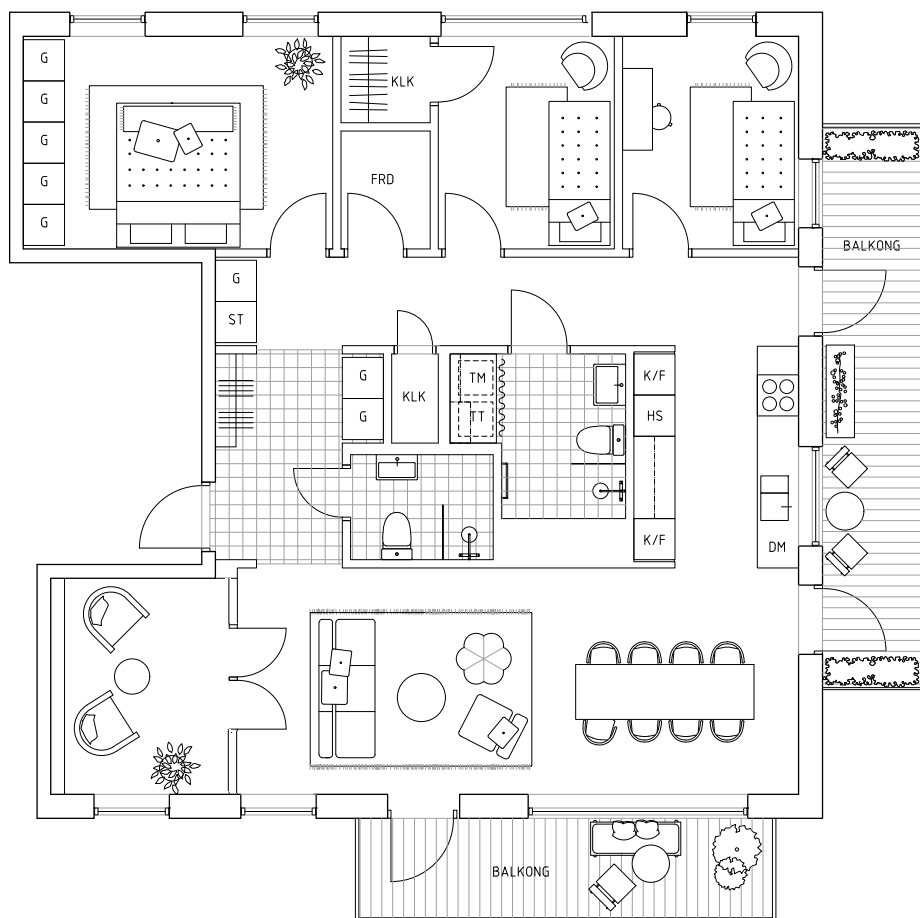

Ängsbacka

Lägenhet 9:12 9:22

Teckenförklaringar

K/F	KYL / FRYS	TM	TVÄTTMASKIN	G	GÄRDEROB
HS	HÖGSKÅP	TT	TORKTUMLARE	KLK	KLÄDKAMMARE
DM	DISKMASKIN	ST	STÄDSKÅP	FRD	FÖRRÅD
☉☉	SPISHÅLL				

Boarea: 109 kvm
Antal rum: 5 RoK
Balkonger: 12 + 9 kvm

Skala 1:100 