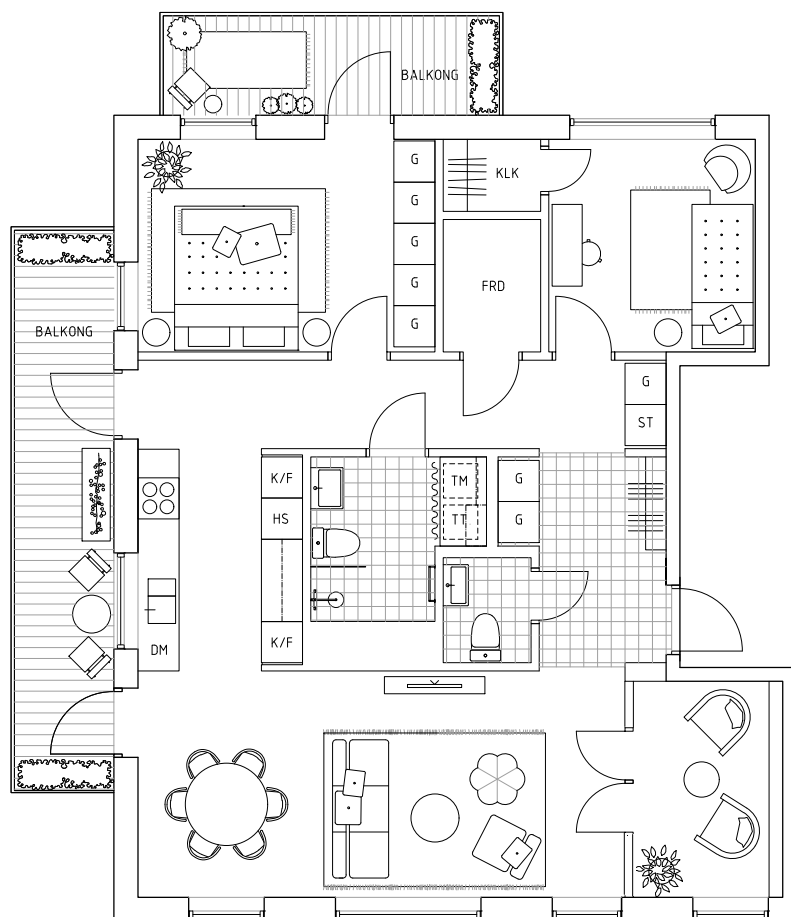

Ängsbacka

Lägenhet 9:11 9:21

Teckenförklaringar

K	KYL	TM	TVÄTTMASKIN	G	GARDEROB
F	FRYS	TT	TORKTUMLARE	KLK	KLÄDKAMMARE
DM	DISKMASKIN	ST	STÄDSKÅP	FRD	FÖRRÅD
☉☉	SPISHÅLL	HS	HÖGSKÅP		

Boarea: 94 kvm
Antal rum: 4 RoK
Balkonger: 12+ 7 kvm

Skala 1:100 