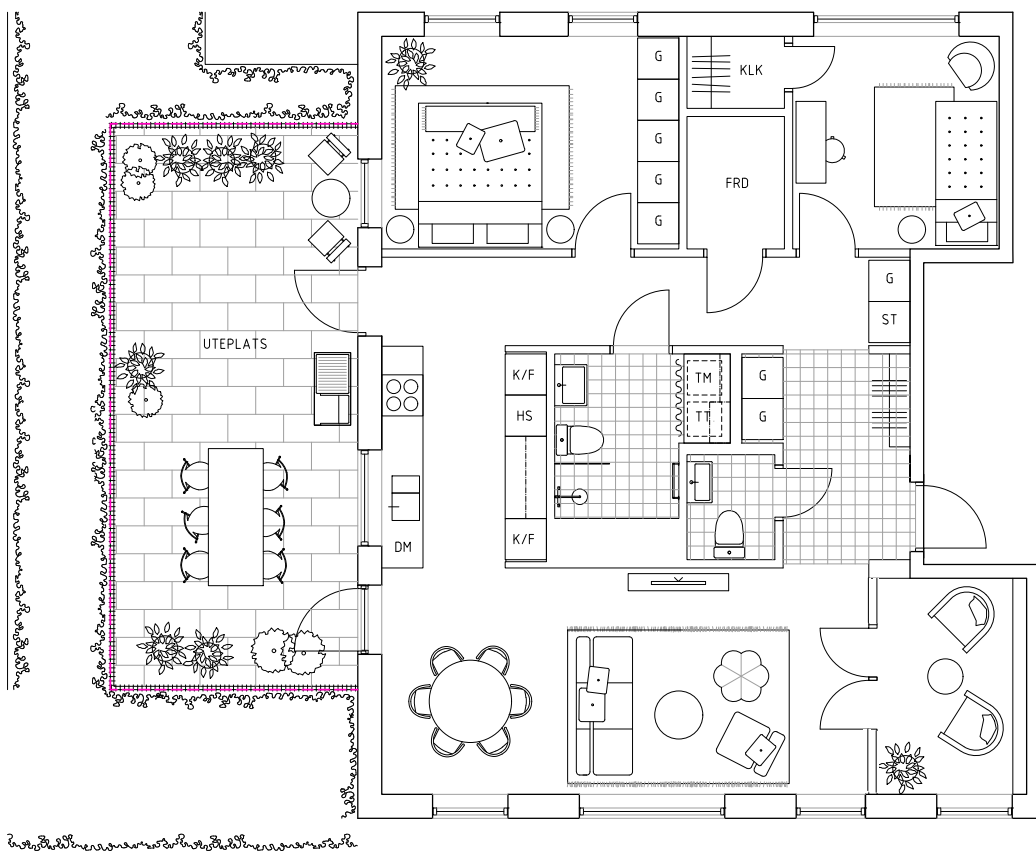

Ängsbacka

Lägenhet 9:01

Teckenförklaringar

K/F	KYL / FRYS	TM	TVÄTTMASKIN	G	GÄRDEROB
HS	HÖGSKÅP	TT	TORKTUMLARE	KLK	KLÄDKAMMARE
DM	DISKMASKIN	ST	STÄDSKÅP	FRD	FÖRRÅD
○○	SPISHÅLL				

Boarea: 94 kvm
 Antal rum: 4 RoK
 Uteplats: 30 kvm

Skala 1:100