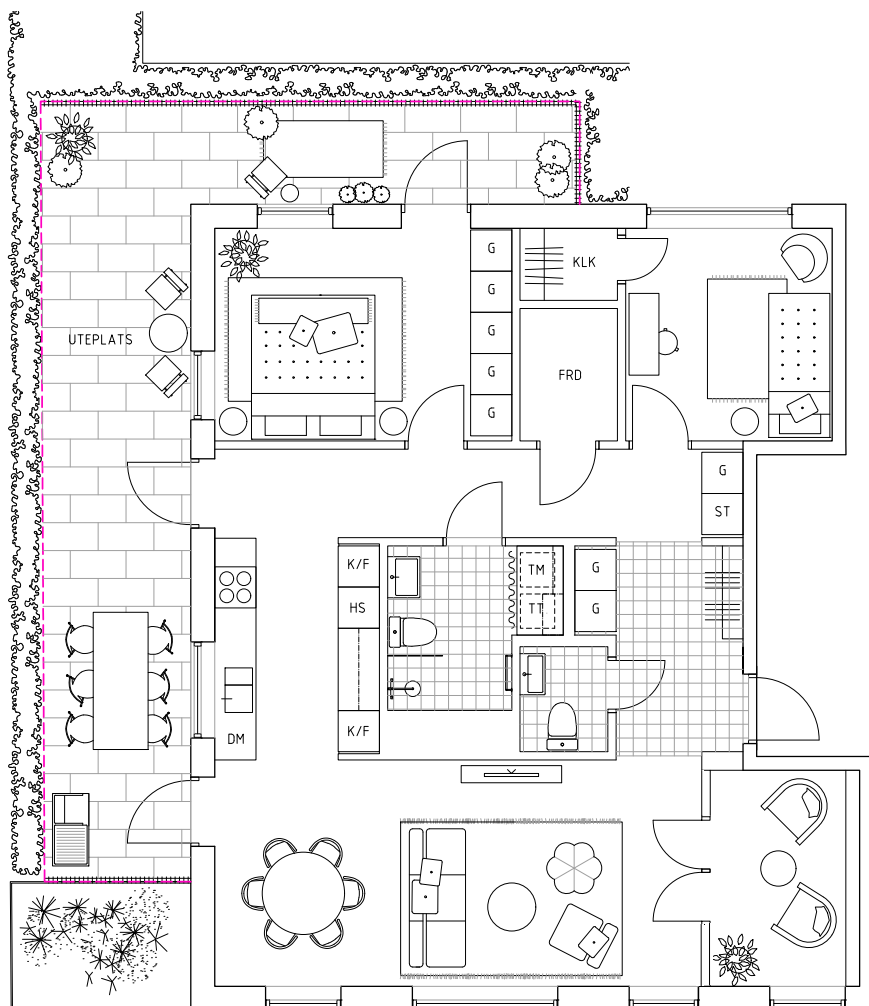

Ängsbacka

Lägenhet 8:01

Teckenförklaringar

K/F	KYL / FRYS	TM	TVÄTTMASKIN	G	GÄRDEROB
HS	HÖGSKÅP	TT	TORKTUMLARE	KLK	KLÄDKAMMARE
DM	DISKMASKIN	ST	STÅDSKÅP	FRD	FÖRRÅD
○○	SPISHÄLL				

Boarea: 94 kvm
 Antal rum: 4 RoK
 Uteplats: 33 kvm

Skala 1:100 5 m