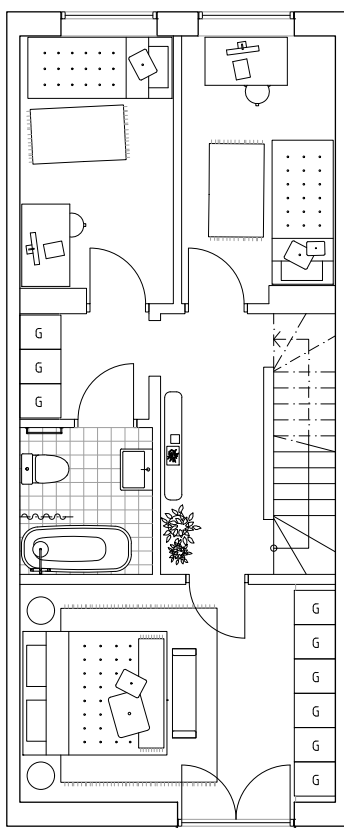

Ängsbacka

Radhus 7C

ENTRÉPLAN

VÅNING 2

VÅNING 3

Teckenförklaringar

K/F	KYL / FRYS	TM	TVÄTTMASKIN	G	GÄRDEROB
HS	HÖGSKÅP	TT	TORKTUMLARE	VP	VÄRMEPUMP
DM	DISKMASKIN	ST	STÄDSKÅP	FRD	FÖRRÅD
○○○	SPISHÅLL				

Boarea: 131 kvm
 Total golvyta: 140 kvm
 Antal rum: 6
 Antal våningsplan: 3 st

Skala 1:100