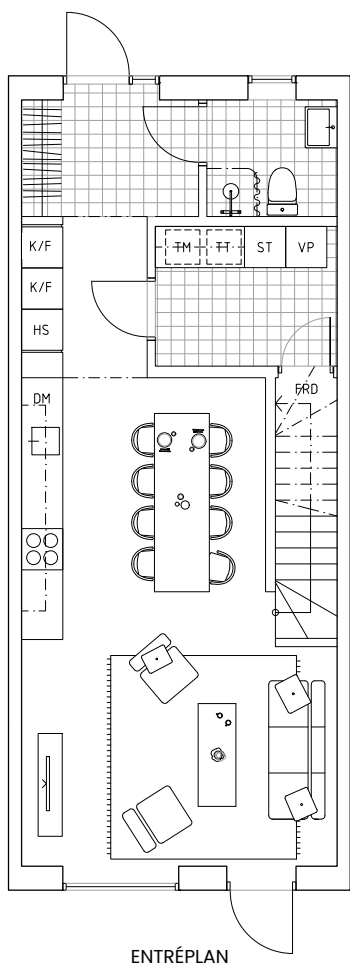

Ängsbacka

Radhus 7C

ENTRÉPLAN

VÅNING 2

VÅNING 3

Teckenförklaringar

K/F	KYL / FRYS	TM	TVÄTTMASKIN	G	GÄRDEROB
HS	HÖGSKÅP	TT	TORKTUMLARE	VP	VÄRMEPUMP
DM	DISKMASKIN	ST	STÄDSKÅP	FRD	FÖRRÅD
○○○	SPISHÅLL				

Boarea: 131 kvm
 Total golvyta: 140 kvm
 Antal rum: 6
 Antal våningsplan: 3 st

Skala 1:100