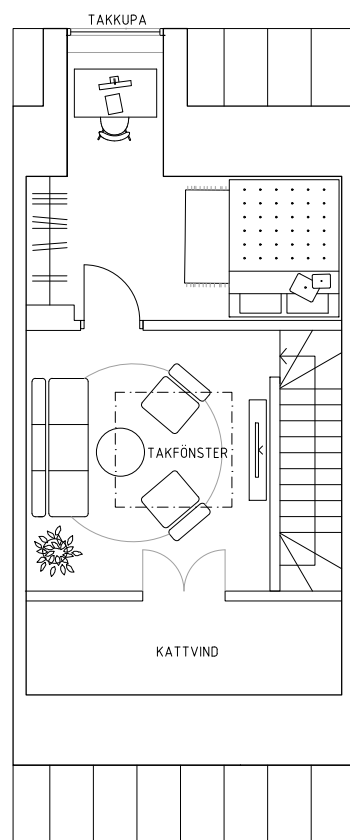

Ängsbacka

Radhus 7C

ENTRÉPLAN

VÅNING 2

VÅNING 3

Teckenförklaringar

K/F	KYL / FRYS	TM	TVÄTTMASKIN	G	GÄRDEROB
HS	HÖGSKÅP	TT	TORKTUMLARE	VP	VÄRMEPUMP
DM	DISKMASKIN	ST	STÄDSKÅP	FRD	FÖRRÅD
○○○	SPISHÅLL				

Boarea: 131 kvm
 Total golvyta: 140 kvm
 Antal rum: 6
 Antal våningsplan: 3 st

Skala 1:100