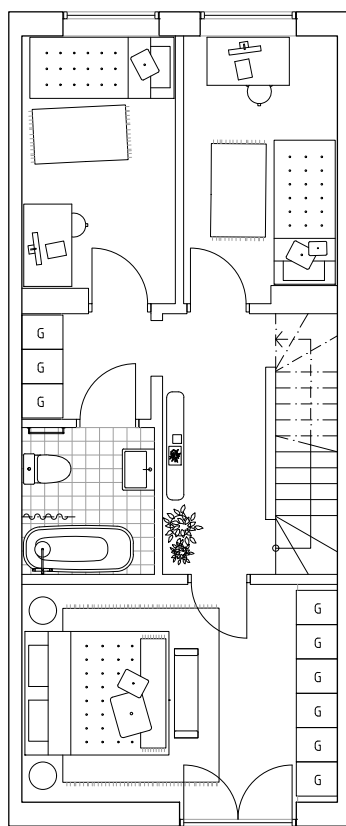

Ängsbacka

Radhus 7B

ENTRÉPLAN

VÅNING 2

VÅNING 3

Teckenförklaringar

K/F	KYL / FRYS	TM	TVÄTTMASKIN	G	GÄRDEROB
HS	HÖGSKÅP	TT	TORKTUMLARE	VP	VÄRMEPUMP
DM	DISKMASKIN	ST	STÄDSKÅP	FRD	FÖRRÅD
○○○	SPISHÅLL				

Boarea: 131 kvm
 Total golvyta: 140 kvm
 Antal rum: 6
 Antal våningsplan: 3 st

7B

Skala 1:100