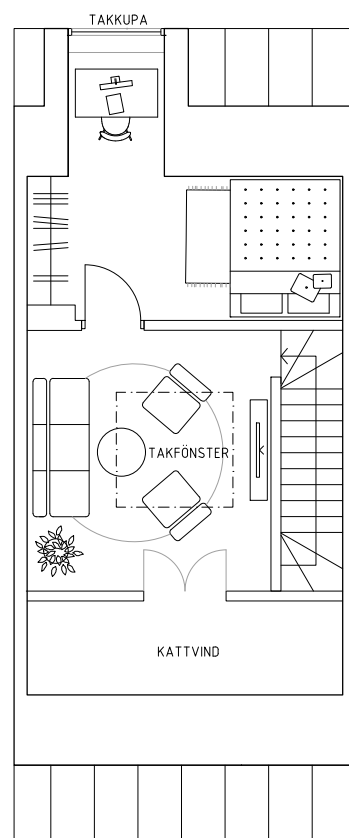

Ängsbacka

Radhus 7B

ENTRÉPLAN

VÅNING 2

VÅNING 3

Teckenförklaringar

K/F	KYL / FRYS	TM	TVÄTTMASKIN	G	GÄRDEROB
HS	HÖGSKÅP	TT	TORKTUMLARE	VP	VÄRMEPUMP
DM	DISKMASKIN	ST	STÄDSKÅP	FRD	FÖRRÅD
○○○	SPISHÅLL				

Boarea: 131 kvm
 Total golvyta: 140 kvm
 Antal rum: 6
 Antal våningsplan: 3 st

7B

Skala 1:100