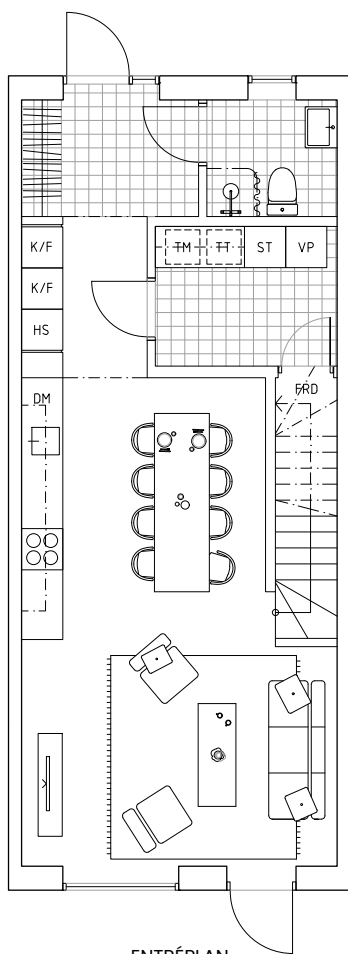

Ängsbacka

Radhus 7B

ENTRÉPLAN

VÅNING 2

VÅNING 3

Teckenförklaringar

K/F	KYL / FRYS	TM	TVÄTTMASKIN	G	GÄRDEROB
HS	HÖGSKÅP	TT	TORKTUMLARE	VP	VÄRMEPUMP
DM	DISKMASKIN	ST	STÄDSKÅP	FRD	FÖRRÅD
○○○	SPISHÅLL				

Boarea: 131 kvm
 Total golvyta: 140 kvm
 Antal rum: 6
 Antal våningsplan: 3 st

7B

Skala 1:100