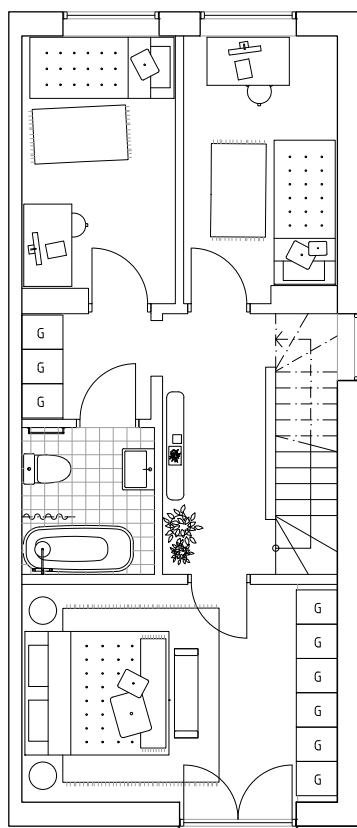

Ängsbacka

Radhus 7A

ENTRÉPLAN

VÅNING 2

VÅNING 3

Teckenförklaringar

K/F	KYL / FRYS	TM	TVÄTTMASKIN	G	GÄRDEROB
HS	HÖGSKÅP	TT	TORKTUMLARE	VP	VÄRMEPUMP
DM	DISKMASKIN	ST	STÄDSKÅP	FRD	FÖRRÅD
○○○	SPISHÅLL				

Boarea: 131 kvm
 Total golvyta: 140 kvm
 Antal rum: 6
 Antal våningsplan: 3 st

Skala 1:100