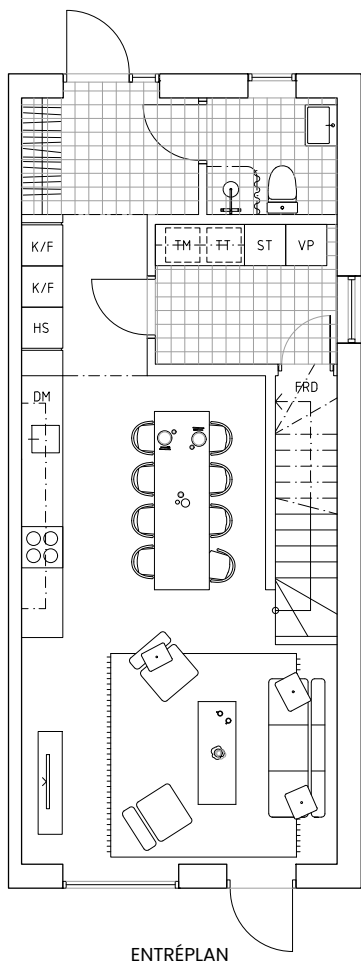

Ängsbacka

Radhus 7A

ENTRÉPLAN

VÅNING 2

VÅNING 3

Teckenförklaringar

K/F	KYL / FRYS	TM	TVÄTTMASKIN	G	GÄRDEROB
HS	HÖGSKÅP	TT	TORKTUMLARE	VP	VÄRMEPUMP
DM	DISKMASKIN	ST	STÄDSKÅP	FRD	FÖRRÅD
○○○	SPISHÅLL				

Boarea: 131 kvm
 Total golvyta: 140 kvm
 Antal rum: 6
 Antal våningsplan: 3 st

Skala 1:100