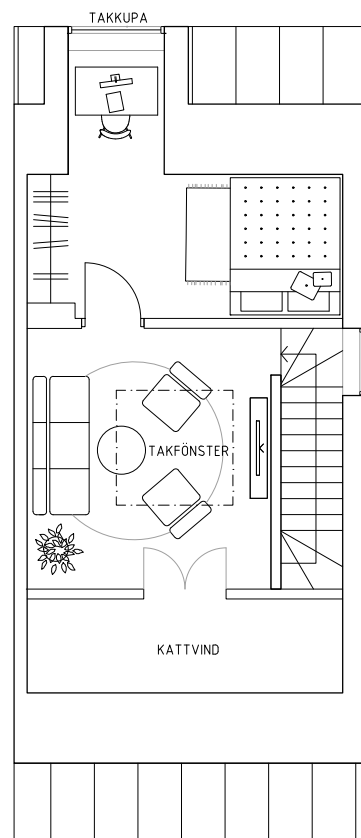

Ängsbacka

Radhus 7A

ENTRÉPLAN

VÅNING 2

VÅNING 3

Teckenförklaringar

K/F	KYL / FRYS	TM	TVÄTTMASKIN	G	GÄRDEROB
HS	HÖGSKÅP	TT	TORKTUMLARE	VP	VÄRMEPUMP
DM	DISKMASKIN	ST	STÄDSKÅP	FRD	FÖRRÅD
○○○	SPISHÅLL				

Boarea: 131 kvm
 Total golvyta: 140 kvm
 Antal rum: 6
 Antal våningsplan: 3 st

Skala 1:100