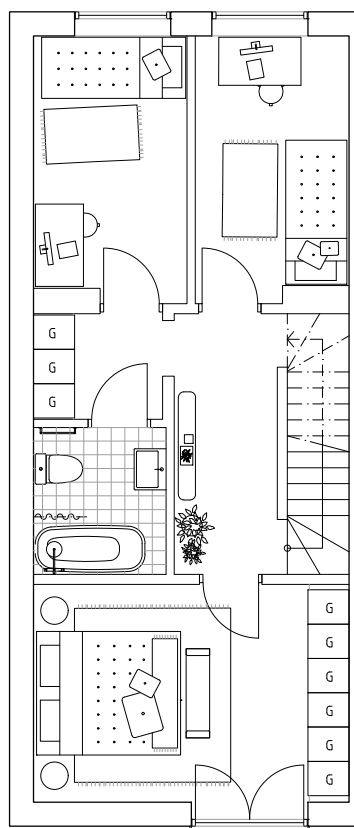

## Radhus 6C

ENTRÉPLAN

VÅNING 2

### Teckenförklaringar

 K/F	KYL / FRYS	 TM	TVÄTTMASKIN	 G	GÄRDEROB
 HS	HÖGSKÅP	 TT	TORKTUMLARE	 VP	VÄRMEPUMP
 DM	DISKMASKIN	 ST	STÄDSKÅP	 FRD	FORRÅD
	SPISHÅLL				

Boarea: 103 kvm  
 Antal rum: 4 RoK  
 Antal våningsplan: 2 st

Skala 1:100 