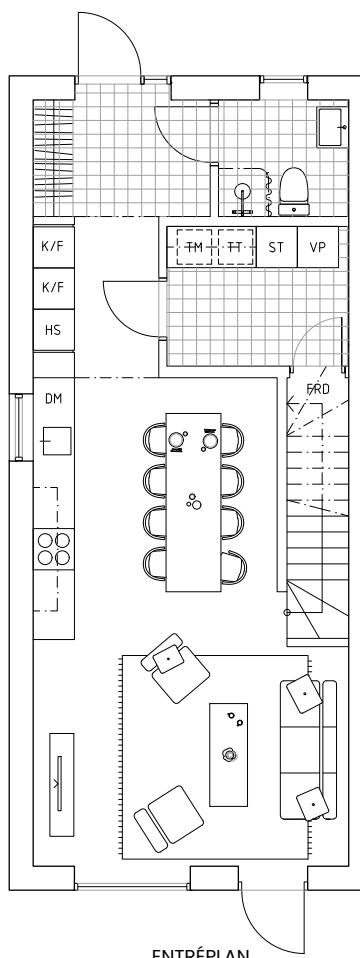

## Radhus 6C

ENTRÉPLAN

VÅNING 2

### Teckenförklaringar

 K/F	KYL / FRYS	 TM	TVÄTTMASKIN	 G	GÄRDEROB
 HS	HÖGSKÅP	 TT	TORKTUMLARE	 VP	VÄRMEPUMP
 DM	DISKMASKIN	 ST	STÄDSKÅP	 FRD	FORRÅD
	SPISHÅLL				

Boarea: 103 kvm  
 Antal rum: 4 RoK  
 Antal våningsplan: 2 st

Skala 1:100 