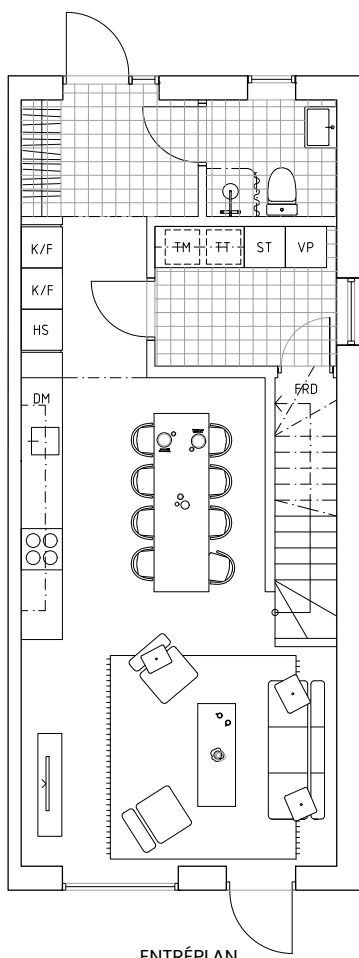

Ängsbacka

Radhus 6A

ENTRÉPLAN

VÅNING 2

Teckenförklaringar

K/F	KYL / FRYS	TM	TVÄTTMASKIN	G	GÄRDEROB
HS	HÖGSKÅP	TT	TORKTUMLARE	VP	VÄRMEPUMP
DM	DISKMASKIN	ST	STÄDSKÅP	FRD	FÖRRÅD
○○○	SPISHÄLL				

Boarea: 103 kvm
Antal rum: 4 RoK
Antal våningsplan: 2 st

Skala 1:100 