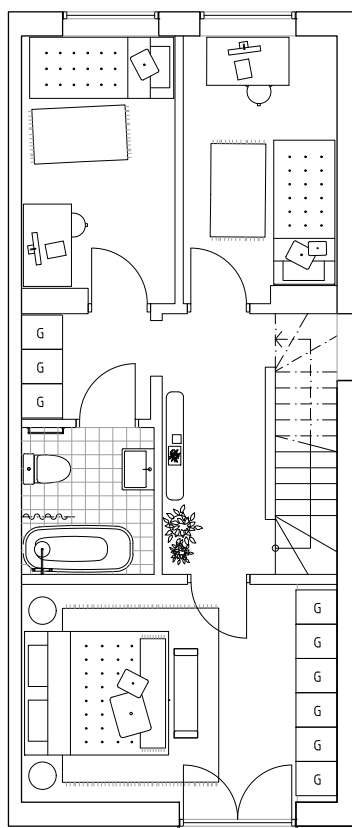

Ängsbacka

Radhus 6A

ENTRÉPLAN

VÅNING 2

Teckenförklaringar

K/F	KYL / FRYS	TM	TVÄTTMASKIN	G	GÄRDEROB
HS	HÖGSKÅP	TT	TORKTUMLARE	VP	VÄRMEPUMP
DM	DISKMASKIN	ST	STÄDSKÅP	FRD	FÖRRÅD
○○○	SPISHÄLL				

Boarea: 103 kvm
Antal rum: 4 RoK
Antal våningsplan: 2 st

Skala 1:100 