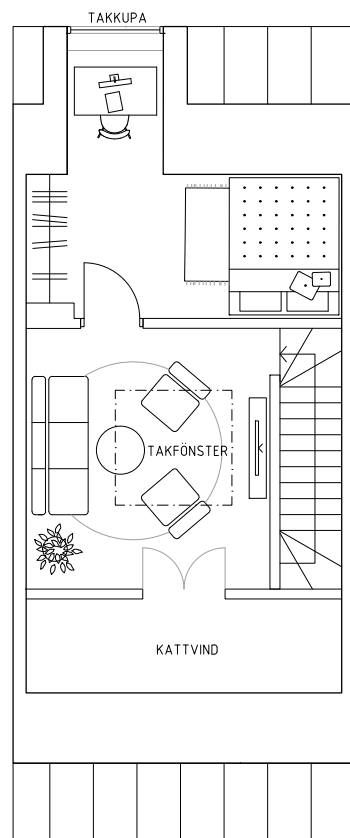

Ängsbacka

Radhus 5A

ENTRÉPLAN

VÅNING 2

VÅNING 3

Teckenförklaringar

K/F	KYL / FRYS	TM	TVÄTTMASKIN	G	GÄRDEROB
HS	HÖGSKÅP	TT	TORKTUMLARE	VP	VÄRMEPUMP
DM	DISKMASKIN	ST	STÄDSKÅP	FRD	FÖRRÅD
○○○	SPISHÅLL				

Boarea: 131 kvm
 Total golvyta: 140 kvm
 Antal rum: 6
 Antal våningsplan: 3 st

Skala 1:100 5 m