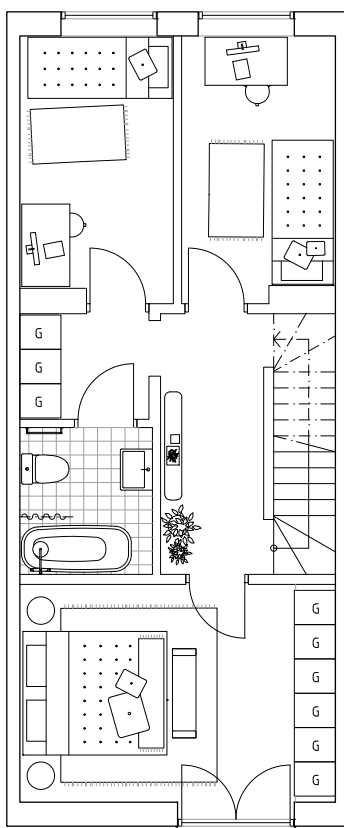

Ängsbacka

Radhus 5A

ENTRÉPLAN

VÅNING 2

VÅNING 3

Teckenförklaringar

K/F	KYL / FRYS	TM	TVÄTTMASKIN	G	GÄRDEROB
HS	HÖGSKÅP	TT	TORKTUMLARE	VP	VÄRMEPUMP
DM	DISKMASKIN	ST	STÄDSKÅP	FRD	FÖRRÅD
○○○	SPISHÅLL				

Boarea: 131 kvm
 Total golvyta: 140 kvm
 Antal rum: 6
 Antal våningsplan: 3 st

Skala 1:100 5 m