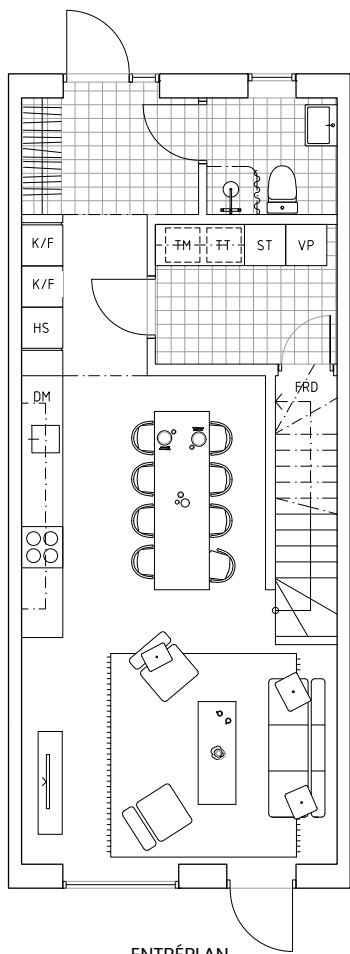

Ängsbacka

Radhus 5A

ENTRÉPLAN

VÅNING 2

VÅNING 3

Teckenförklaringar

K/F	KYL / FRYS	TM	TVÄTTMASKIN	G	GÄRDEROB
HS	HÖGSKÅP	TT	TORKTUMLARE	VP	VÄRMEPUMP
DM	DISKMASKIN	ST	STÄDSKÅP	FRD	FÖRRÅD
○○○	SPISHÅLL				

Boarea: 131 kvm
 Total golvyta: 140 kvm
 Antal rum: 6
 Antal våningsplan: 3 st

Skala 1:100 5 m