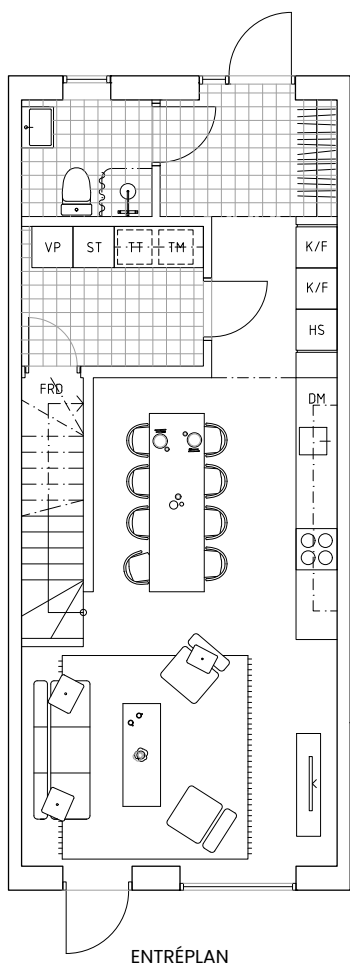

Ängsbacka

Radhus 4B

Teckenförklaringar

K/F	KYL / FRYS	TM	TVÄTTMASKIN	G	GARDEROB
HS	HÖGSKÅP	TT	TORKTUMLARE	VP	VÄRMEPUMP
DM	DISKMASKIN	ST	STÄDSKÅP	FRD	FORRÅD
	SPISSHÄLL				

Boarea: 131 kvm
 Total golvyta: 140 kvm
 Antal rum: 6
 Antal våningsplan: 3 st