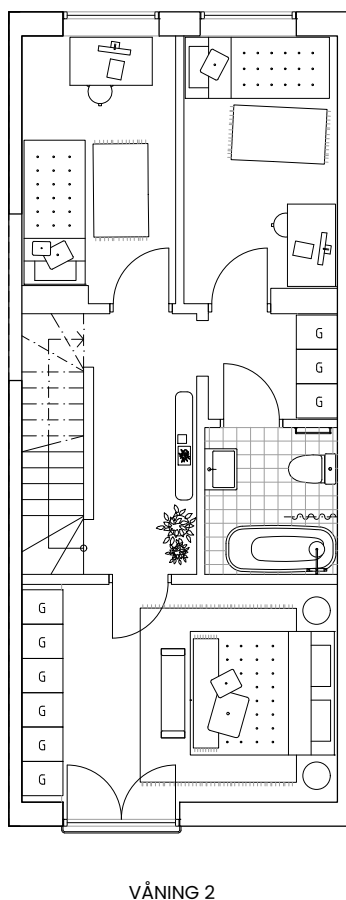

Ängsbacka

Radhus 4B

Teckenförklaringar

K/F	KYL / FRYS	TM	TVÄTTMASKIN	G	GARDEROB
HS	HÖGSKÅP	TT	TORKTUMLARE	VP	VÄRMEPUMP
DM	DISKMASKIN	ST	STÄDSKÅP	FRD	FORRÅD
	SPISSHÄLL				

Boarea: 131 kvm
 Total golvyta: 140 kvm
 Antal rum: 6
 Antal våningsplan: 3 st