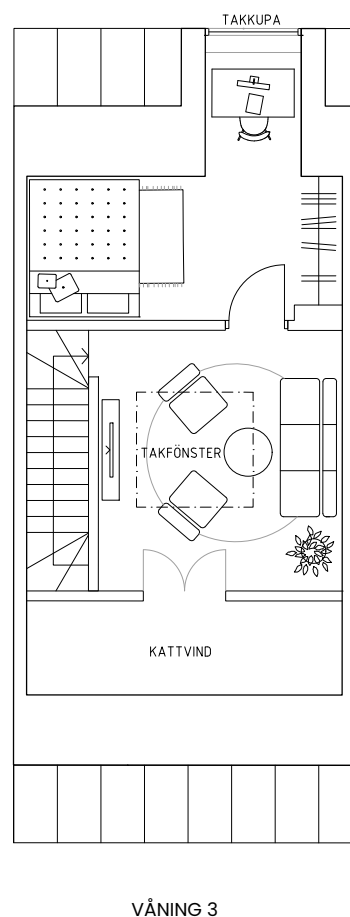

Ängsbacka

Radhus 4B

Teckenförklaringar

K/F	KYL / FRYS	TM	TVÄTTMASKIN	G	GARDEROB
HS	HÖGSKÅP	TT	TORKTUMLARE	VP	VÄRMEPUMP
DM	DISKMASKIN	ST	STÄDSKÅP	FRD	FORRÅD
	SPISSHÄLL				

Boarea: 131 kvm
 Total golvyta: 140 kvm
 Antal rum: 6
 Antal våningsplan: 3 st