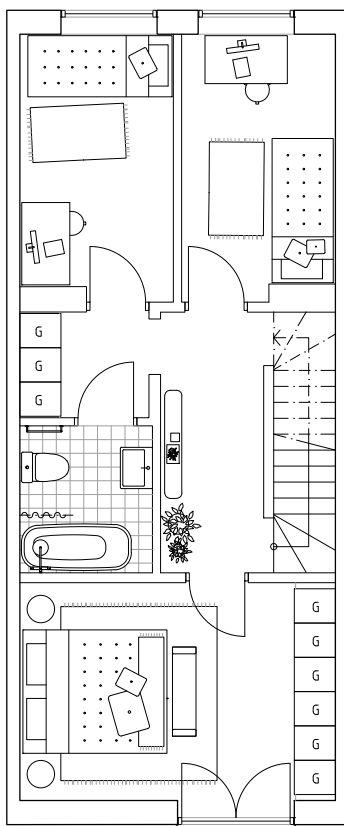

Ängsbacka

Radhus 3B

ENTRÉPLAN

VÅNING 2

VÅNING 3

Teckenförklaringar

K/F	KYL / FRYS	TM	TVÄTTMASKIN	G	GÄRDEROB
HS	HÖGSKÅP	TT	TORKTUMLARE	VP	VÄRMEPUMP
DM	DISKMASKIN	ST	STÄDSKÅP	FRD	FÖRRÅD
○○	SPISHÅLL				

Boarea: 138 kvm
 Total golvyta: 146 kvm
 Antal rum: 6 (upp till 6 sovrum)
 Antal våningsplan: 3 st

Skala 1:100 5 m