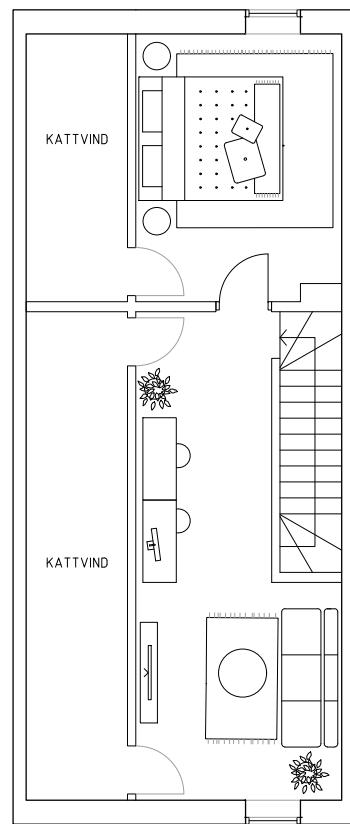

Ängsbacka

Radhus 3B

ENTRÉPLAN

VÅNING 2

VÅNING 3

Teckenförklaringar

K/F	KYL / FRYS	TM	TVÄTTMASKIN	G	GÄRDEROB
HS	HÖGSKÅP	TT	TORKTUMLARE	VP	VÄRMEPUMP
DM	DISKMASKIN	ST	STÄDSKÅP	FRD	FÖRRÅD
○○	SPISHÅLL				

Boarea: 138 kvm
 Total golvyta: 146 kvm
 Antal rum: 6 (upp till 6 sovrum)
 Antal våningsplan: 3 st

Skala 1:100 5 m