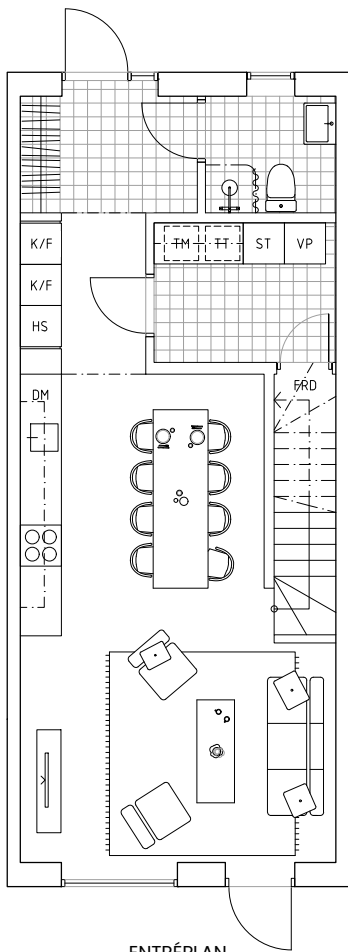

Ängsbacka

Radhus 3B

ENTRÉPLAN

VÅNING 2

VÅNING 3

Teckenförklaringar

K/F	KYL / FRYS	TM	TVÄTTMASKIN	G	GÄRDEROB
HS	HÖGSKÅP	TT	TORKTUMLARE	VP	VÄRMEPUMP
DM	DISKMASKIN	ST	STÄDSKÅP	FRD	FÖRRÅD
○○	SPISHÅLL				

Boarea: 138 kvm
 Total golvyta: 146 kvm
 Antal rum: 6 (upp till 6 sovrum)
 Antal våningsplan: 3 st

Skala 1:100 5 m