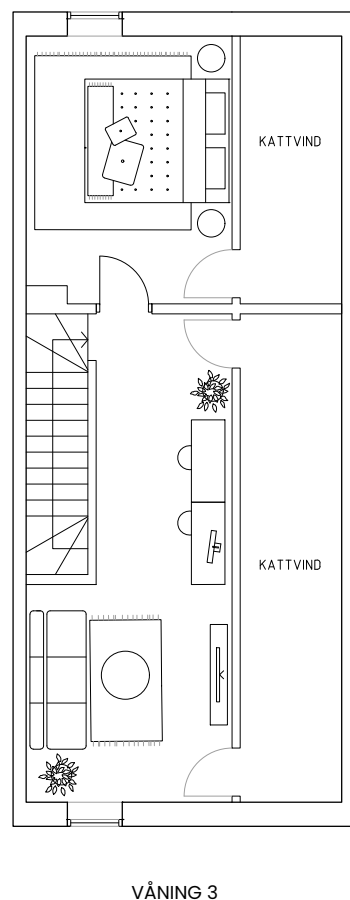

Ängsbacka

Radhus 2B

Teckenförklaringar

K/F	KYL / FRYS	TM	TVÄTTMASKIN	G	GARDEROB
HS	HÖGSKÅP	TT	TORKTUMLARE	VP	VÄRMEPUMP
DM	DISKMASKIN	ST	STÄDSKÅP	FRD	FÖRRÅD
○○○	SPISHÅLL				

Boarea: 138 kvm
 Total golvyta: 146 kvm
 Antal rum: 6 (upp till 6 sovrum)
 Antal våningsplan: 3 st

Skala 1:100 5 m