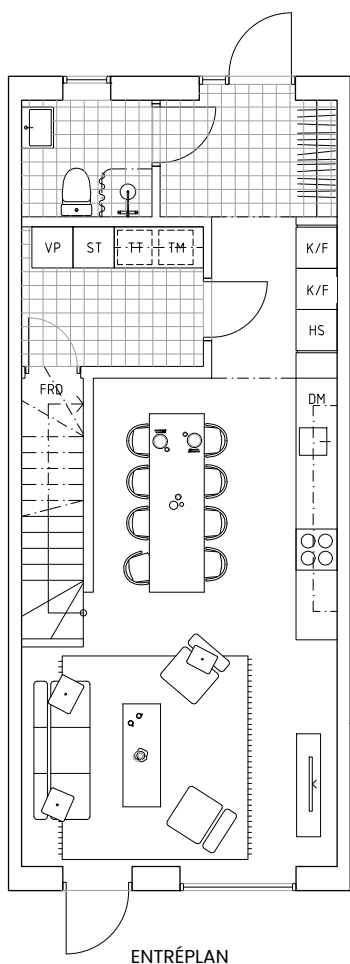

Ängsbacka

Radhus 2B

Teckenförklaringar

K/F	KYL / FRYS	TM	TVÄTTMASKIN	G	GARDEROB
HS	HÖGSKÅP	TT	TORKTUMLARE	VP	VÄRMEPUMP
DM	DISKMASKIN	ST	STÄDSKÅP	FRD	FÖRRÅD
○○○	SPISHÅLL				

Boarea: 138 kvm
 Total golvyta: 146 kvm
 Antal rum: 6 (upp till 6 sovrum)
 Antal våningsplan: 3 st

Skala 1:100 5 m