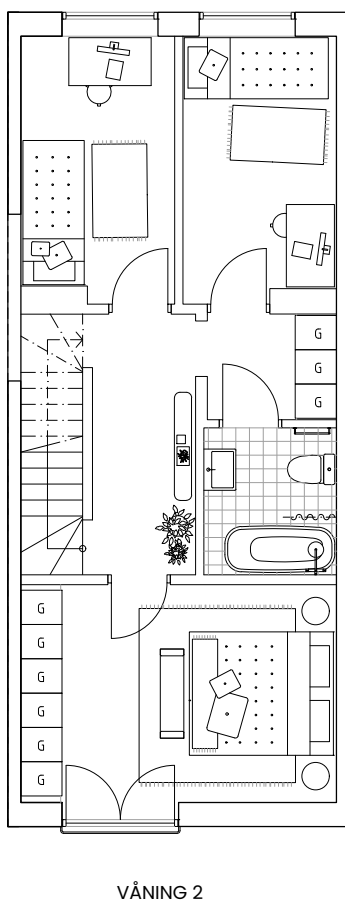

Ängsbacka

Radhus 2B

Teckenförklaringar

K/F	KYL / FRYS	TM	TVÄTTMASKIN	G	GARDEROB
HS	HÖGSKÅP	TT	TORKTUMLARE	VP	VÄRMEPUMP
DM	DISKMASKIN	ST	STÄDSKÅP	FRD	FÖRRÅD
○○○	SPISHÅLL				

Boarea: 138 kvm
 Total golvyta: 146 kvm
 Antal rum: 6 (upp till 6 sovrum)
 Antal våningsplan: 3 st

Skala 1:100 5 m