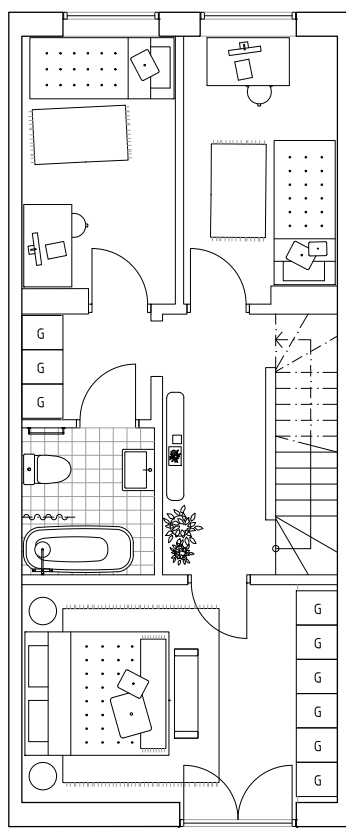

Ängsbacka

Radhus 1B

ENTRÉPLAN

VÅNING 2

VÅNING 3

Teckenförklaringar

K/F	KYL / FRYS	TM	TVÄTTMASKIN	G	GÄRDEROB
HS	HÖGSKÅP	TT	TORKTUMLARE	VP	VÄRMEPUMP
DM	DISKMASKIN	ST	STÄDSKÅP	FRD	FÖRRÅD
○○○	SPISHÅLL				

Boarea: 138 kvm
 Total golvyta: 146 kvm
 Antal rum: 6 (upp till 6 sovrum)
 Antal våningsplan: 3 st

Skala 1:100