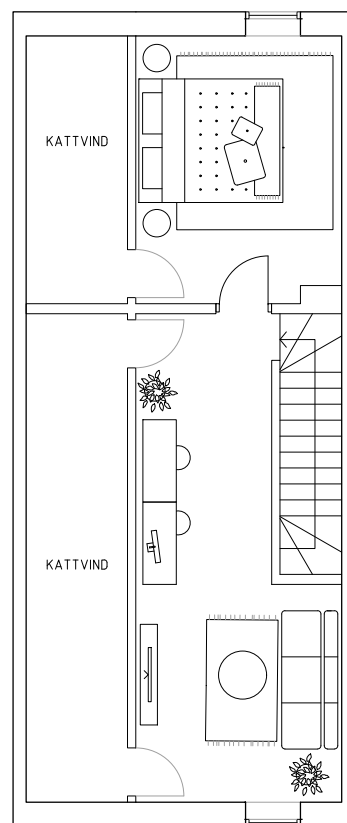

Ängsbacka

Radhus 1B

ENTRÉPLAN

VÅNING 2

VÅNING 3

Teckenförklaringar

K/F	KYL / FRYS	TM	TVÄTTMASKIN	G	GÄRDEROB
HS	HÖGSKÅP	TT	TORKTUMLARE	VP	VÄRMEPUMP
DM	DISKMASKIN	ST	STÄDSKÅP	FRD	FÖRRÅD
○○○	SPISHÅLL				

Boarea: 138 kvm
 Total golvyta: 146 kvm
 Antal rum: 6 (upp till 6 sovrum)
 Antal våningsplan: 3 st

Skala 1:100