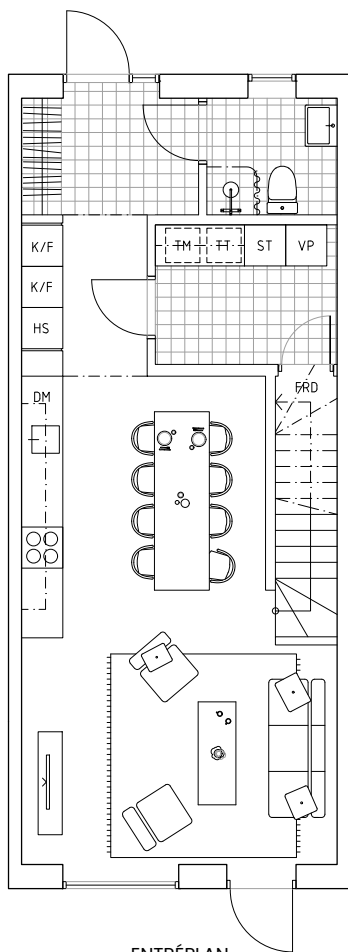

Ängsbacka

Radhus 1B

ENTRÉPLAN

VÅNING 2

VÅNING 3

Teckenförklaringar

K/F	KYL / FRYS	TM	TVÄTTMASKIN	G	GÄRDEROB
HS	HÖGSKÅP	TT	TORKTUMLARE	VP	VÄRMEPUMP
DM	DISKMASKIN	ST	STÄDSKÅP	FRD	FÖRRÅD
○○○	SPISHÅLL				

Boarea: 138 kvm
 Total golvyta: 146 kvm
 Antal rum: 6 (upp till 6 sovrum)
 Antal våningsplan: 3 st

Skala 1:100