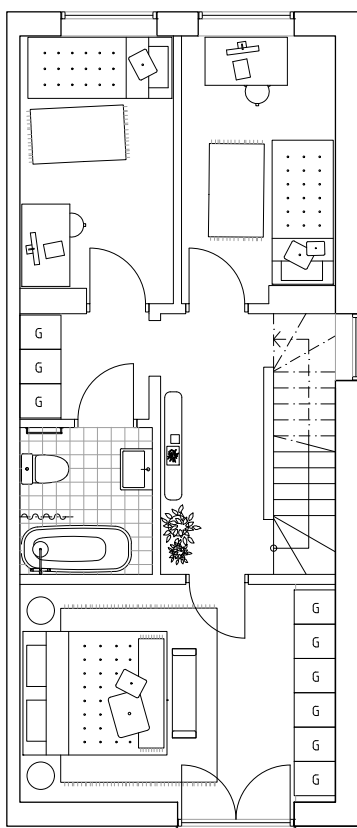

Ängsbacka

Radhus 1A

ENTRÉPLAN

VÅNING 2

VÅNING 3

Teckenförklaringar

K/F	KYL / FRYS	TM	TVÄTTMASKIN	G	GARDEROB
HS	HÖGSKÅP	TT	TORKTUMLARE	VP	VÄRMEPUMP
DM	DISKMASKIN	ST	STÄDSKÅP	FRD	FÖRRÅD
○○○	SPISHÅLL				

Boarea: 138 kvm
 Total golvyta: 146 kvm
 Antal rum: 6 (upp till 6 sovrum)
 Antal våningsplan: 3 st

Skala 1:100 5 m