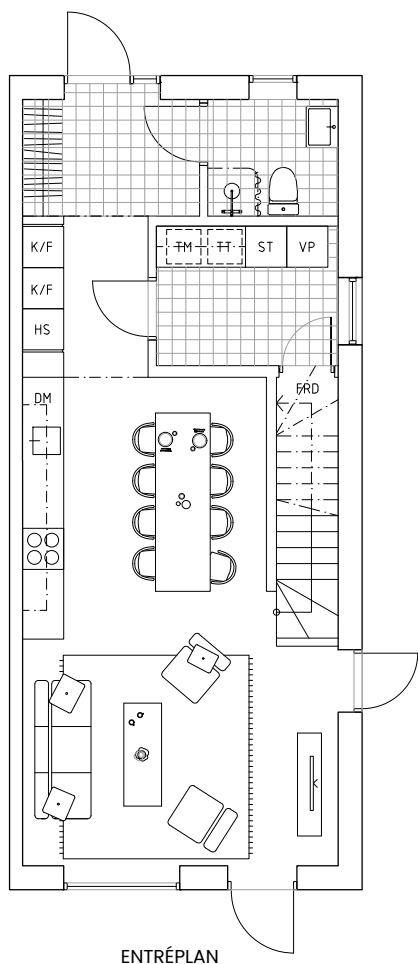

Ängsbacka

Radhus 1A

ENTRÉPLAN

VÅNING 2

VÅNING 3

Teckenförklaringar

K/F	KYL / FRYS	TM	TVÄTTMASKIN	G	GARDEROB
HS	HÖGSKÅP	TT	TORKTUMLARE	VP	VÄRMEPUMP
DM	DISKMASKIN	ST	STÄDSKÅP	FRD	FÖRRÅD
○○○	SPISHÅLL				

Boarea: 138 kvm
 Total golvyta: 146 kvm
 Antal rum: 6 (upp till 6 sovrum)
 Antal våningsplan: 3 st

Skala 1:100 5 m