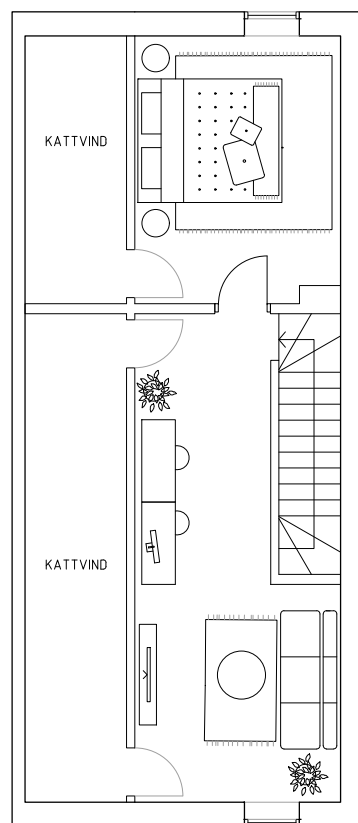

Ängsbacka

Radhus 1A

ENTRÉPLAN

VÅNING 2

VÅNING 3

Teckenförklaringar

K/F	KYL / FRYS	TM	TVÄTTMASKIN	G	GARDEROB
HS	HÖGSKÅP	TT	TORKTUMLARE	VP	VÄRMEPUMP
DM	DISKMASKIN	ST	STÄDSKÅP	FRD	FÖRRÅD
○○○	SPISHÅLL				

Boarea: 138 kvm
 Total golvyta: 146 kvm
 Antal rum: 6 (upp till 6 sovrum)
 Antal våningsplan: 3 st

Skala 1:100 5 m