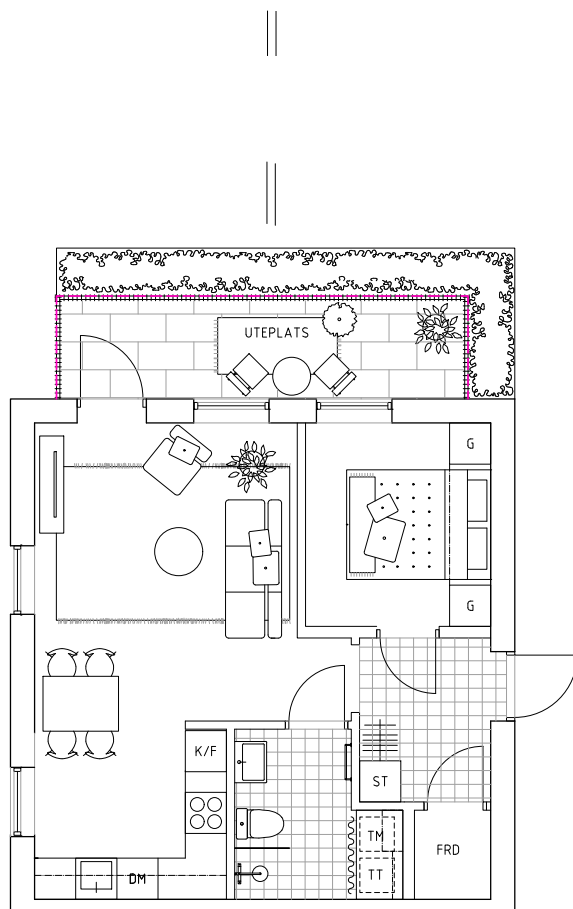

Ängsbacka

Lägenhet 10:02

Teckenförklaringar

K/F	KYL / FRYS	TP	TVÄTTPELARE	G	GARDEROB
DM	DISKMASKIN	HS	HÖGSKÅP	FRD	FÖRRÅD
	SPISHÄLL				

Boarea: 46 kvm
Antal rum: 2 RoK
Uteplats: 9 kvm

Skala 1:100 0 5 m