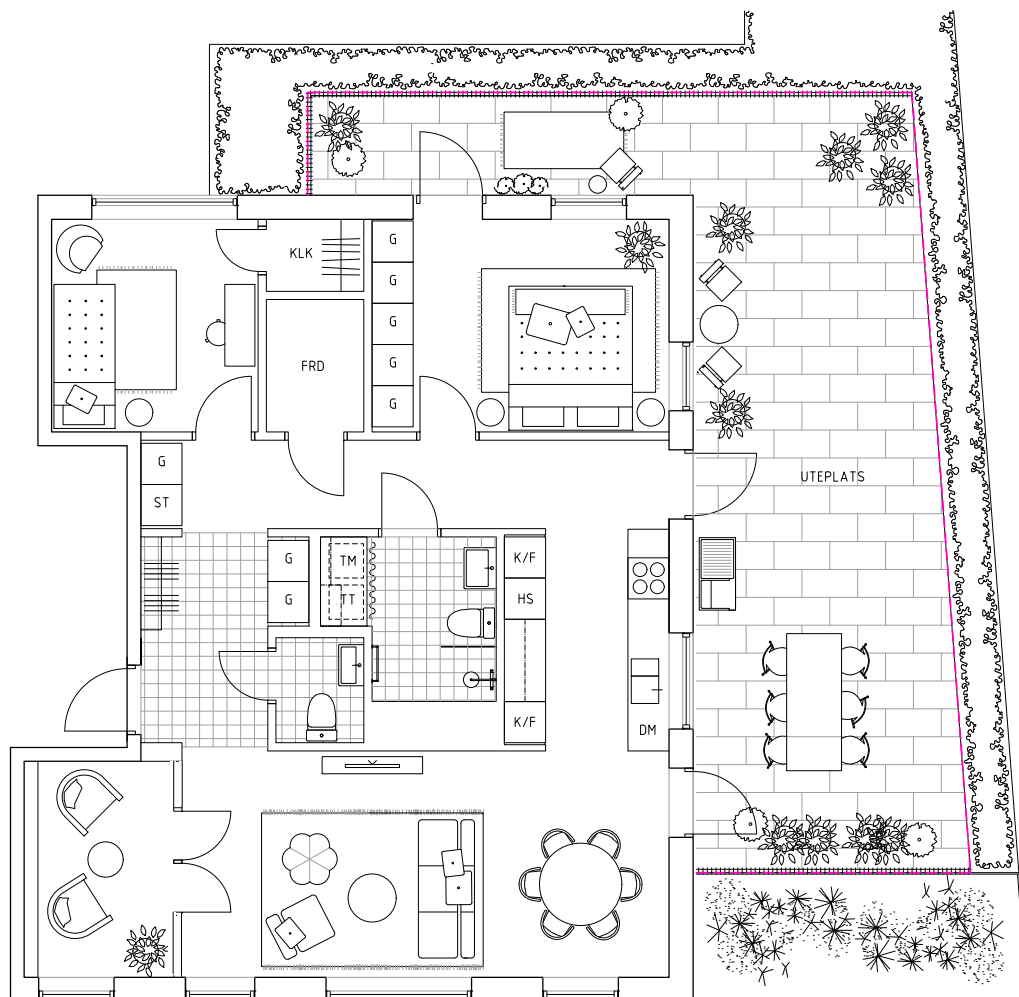

Ängsbacka

Lägenhet 10:01

Teckenförklaringar

K/F	KYL / FRY	TM	TVÄTTMASKIN	G	GÄRDEROB
HS	HÖGSKÅP	TT	TORKTUMLARE	KLK	KLÄDKAMMARE
DM	DISKMASKIN	ST	STÄDSKÅP	FRD	FÖRRÅD
☉☉	SPISHÅLL				

Boarea: 94 kvm
Antal rum: 4 RoK
Uteplats: 49 kvm

Skala 1:100 0 5 m